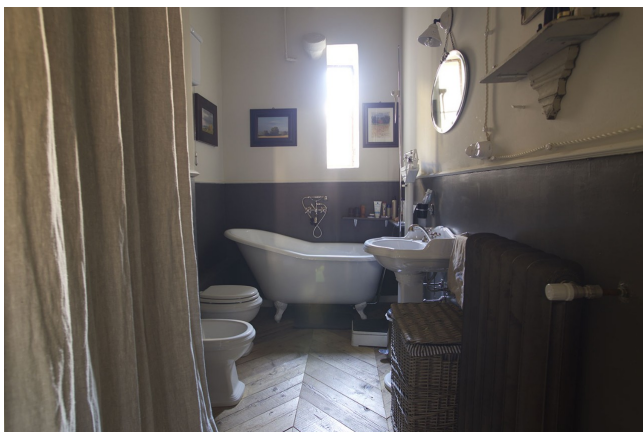

## Location 2202

APPARTAMENTO  
BOHEMIEN  
MILANO (MI)

Si può consultare la scheda online di questa location all'indirizzo <http://www.inlocation.it/location/2202>