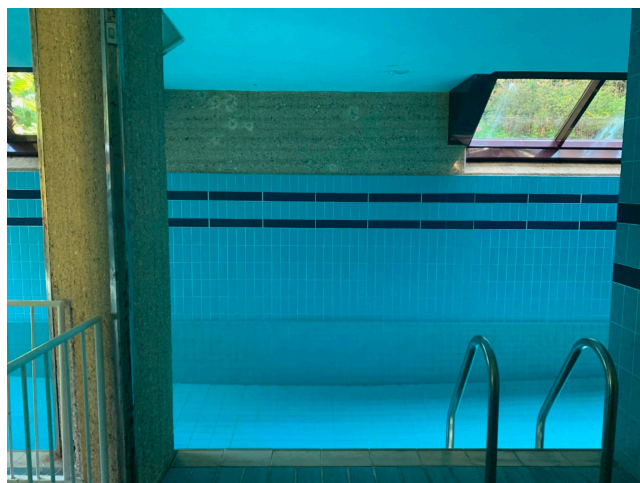

Location 2198

VILLA
ANNI 50/70
MILANO (MI)

Splendida Villa disegnata dal famoso architetto Achille Castiglioni negli anni 70 di circa 800mq disposta su tre livelli collegati da bellissime scale. Materiali predominanti cemento e vetro con arredi dell'epoca. Piscina interna, giardino di 3.000mq, parcheggi privati, 16 KW di corrente, tre stanze padronali con servizi, cucina e studio.