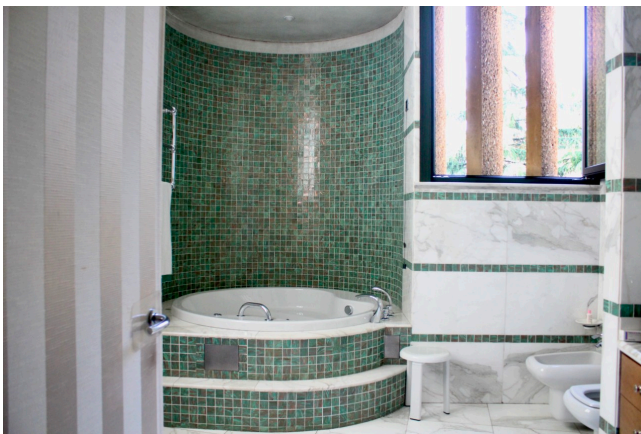

Location 2198

VILLA
ANNI 50/70
MILANO (MI)

Splendida Villa disegnata dal famoso architetto Achille Castiglioni negli anni 70 di circa 800mq disposta su tre livelli collegati da bellissime scale. Materiali predominanti cemento e vetro con arredi dell'epoca. Piscina interna, giardino di 3.000mq, parcheggi privati, 16 KW di corrente, tre stanze padronali con servizi, cucina e studio.