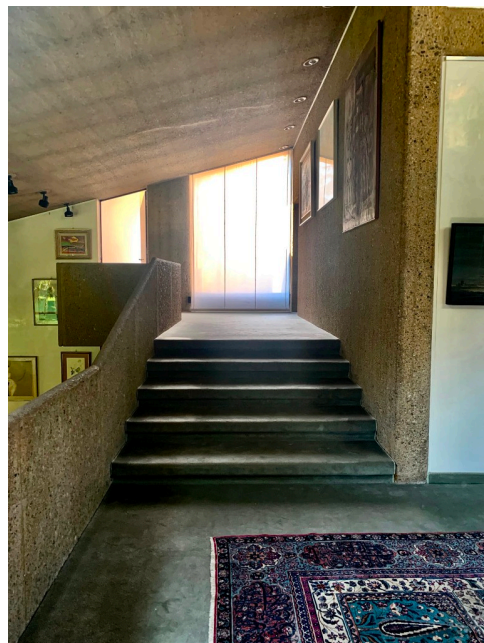

Location 2198

VILLA
ANNI 50/70
MILANO (MI)

Splendida Villa disegnata dal famoso architetto Achille Castiglioni negli anni 70 di circa 800mq disposta su tre livelli collegati da bellissime scale. Materiali predominanti cemento e vetro con arredi dell'epoca. Piscina interna, giardino di 3.000mq, parcheggi privati, 16 KW di corrente, tre stanze padronali con servizi, cucina e studio.