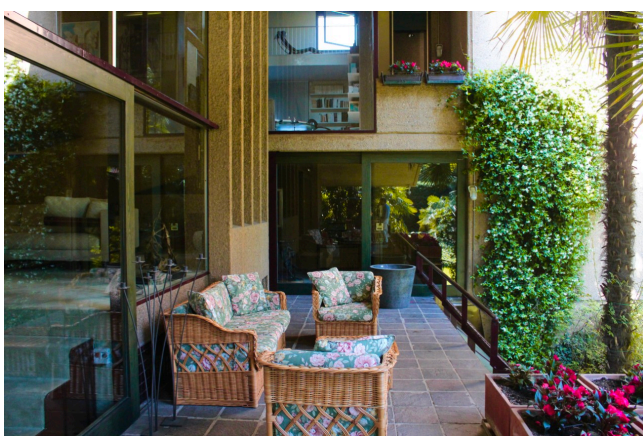

Location 2198

VILLA
ANNI 50/70
MILANO (MI)

Splendida Villa disegnata dal famoso architetto Achille Castiglioni negli anni 70 di circa 800mq disposta su tre livelli collegati da bellissime scale. Materiali predominanti cemento e vetro con arredi dell'epoca. Piscina interna, giardino di 3.000mq, parcheggi privati, 16 KW di corrente, tre stanze padronali con servizi, cucina e studio.