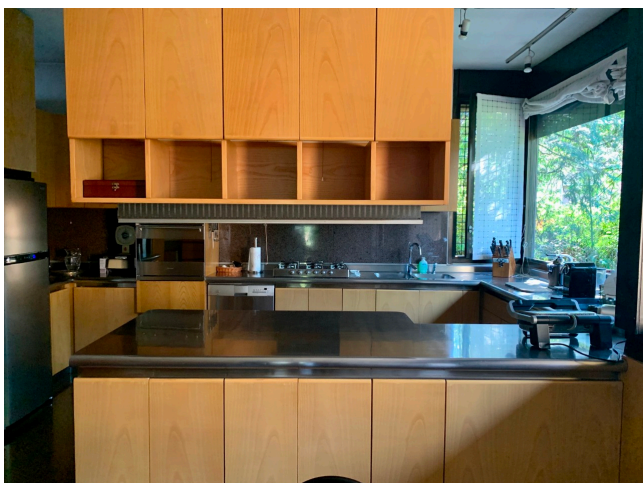

Location 2198

VILLA
ANNI 50/70
MILANO (MI)

Splendida Villa disegnata dal famoso architetto Achille Castiglioni negli anni 70 di circa 800mq disposta su tre livelli collegati da bellissime scale. Materiali predominanti cemento e vetro con arredi dell'epoca. Piscina interna, giardino di 3.000mq, parcheggi privati, 16 KW di corrente, tre stanze padronali con servizi, cucina e studio.