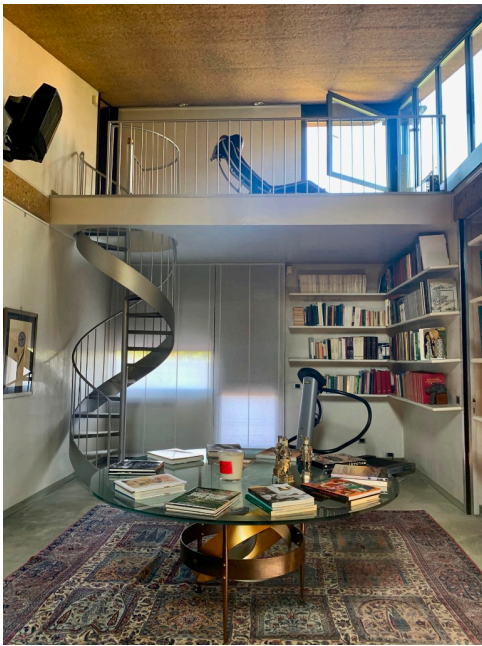

Location 2198

VILLA
ANNI 50/70
MILANO (MI)

Splendida Villa disegnata dal famoso architetto Achille Castiglioni negli anni 70 di circa 800mq disposta su tre livelli collegati da bellissime scale. Materiali predominanti cemento e vetro con arredi dell'epoca. Piscina interna, giardino di 3.000mq, parcheggi privati, 16 KW di corrente, tre stanze padronali con servizi, cucina e studio.