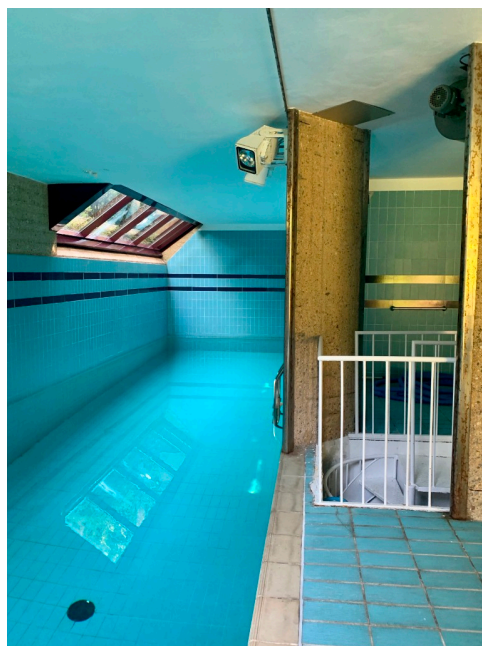

Location 2198

VILLA
ANNI 50/70
MILANO (MI)

Splendida Villa disegnata dal famoso architetto Achille Castiglioni negli anni 70 di circa 800mq disposta su tre livelli collegati da bellissime scale. Materiali predominanti cemento e vetro con arredi dell'epoca. Piscina interna, giardino di 3.000mq, parcheggi privati, 16 KW di corrente, tre stanze padronali con servizi, cucina e studio.