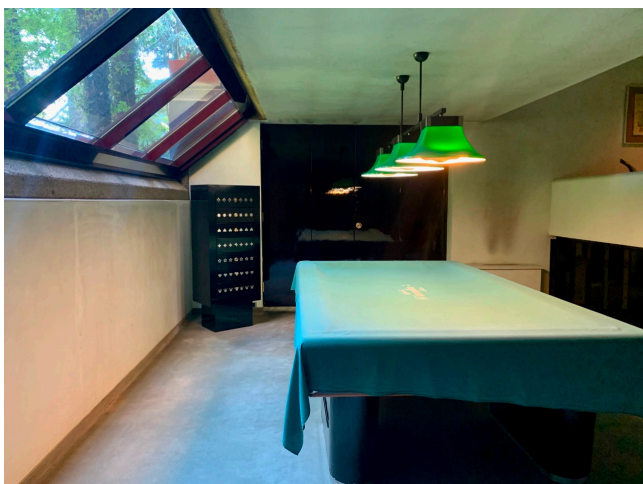

Location 2198

VILLA
ANNI 50/70
MILANO (MI)

Splendida Villa disegnata dal famoso architetto Achille Castiglioni negli anni 70 di circa 800mq disposta su tre livelli collegati da bellissime scale. Materiali predominanti cemento e vetro con arredi dell'epoca. Piscina interna, giardino di 3.000mq, parcheggi privati, 16 KW di corrente, tre stanze padronali con servizi, cucina e studio.