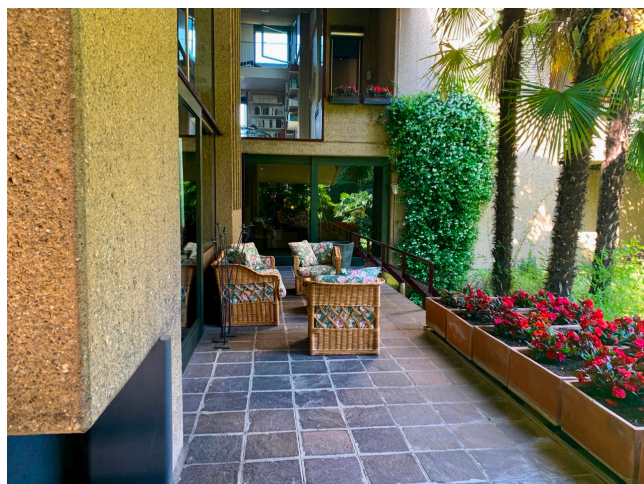

Location 2198

VILLA
ANNI 50/70
MILANO (MI)

Splendida Villa disegnata dal famoso architetto Achille Castiglioni negli anni 70 di circa 800mq disposta su tre livelli collegati da bellissime scale. Materiali predominanti cemento e vetro con arredi dell'epoca. Piscina interna, giardino di 3.000mq, parcheggi privati, 16 KW di corrente, tre stanze padronali con servizi, cucina e studio.