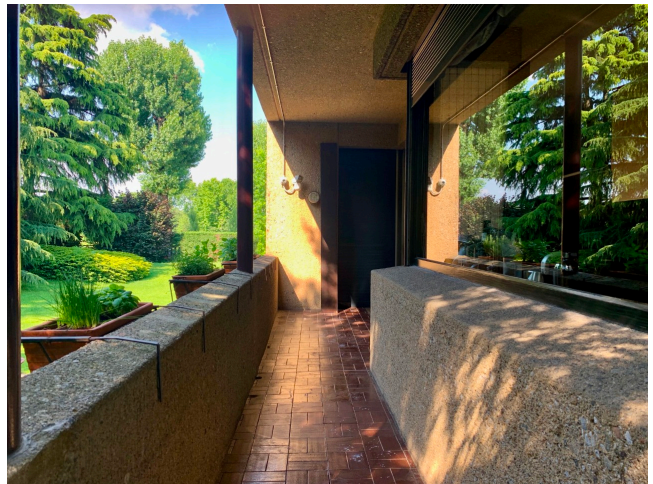

Location 2198

VILLA
ANNI 50/70
MILANO (MI)

Splendida Villa disegnata dal famoso architetto Achille Castiglioni negli anni 70 di circa 800mq disposta su tre livelli collegati da bellissime scale. Materiali predominanti cemento e vetro con arredi dell'epoca. Piscina interna, giardino di 3.000mq, parcheggi privati, 16 KW di corrente, tre stanze padronali con servizi, cucina e studio.