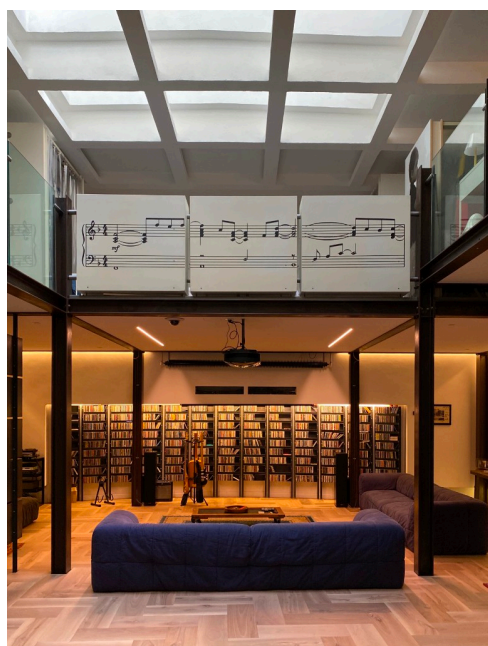

Location 2196

LOFT
MODERNO
ROMA (RM) SALARIO - TRIESTE

Grande loft di recentissima ristrutturazione con ingresso privato, open space cucina con isola e sala pranzo; grande spazio a doppia altezza soppalcato con area di rappresentanza con divani a livello, ed al piano superiore master room con servizio. Lucernario elettrico per gestioni luce.