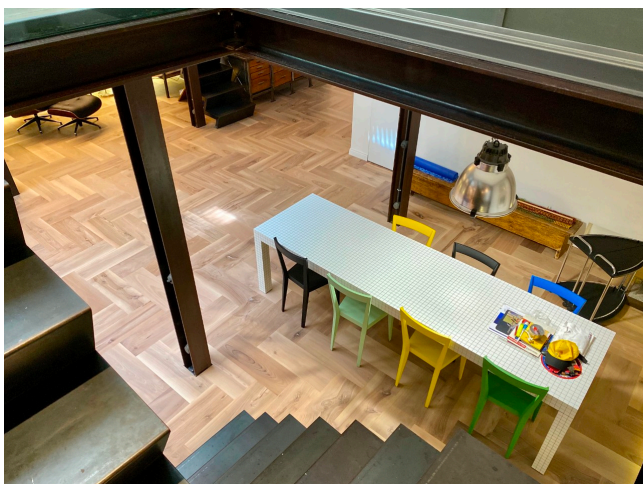

Location 2196

LOFT
MODERNO
ROMA (RM) SALARIO - TRIESTE

Grande loft di recentissima ristrutturazione con ingresso privato, open space cucina con isola e sala pranzo; grande spazio a doppia altezza soppalcato con area di rappresentanza con divani a livello, ed al piano superiore master room con servizio. Lucernario elettrico per gestioni luce.