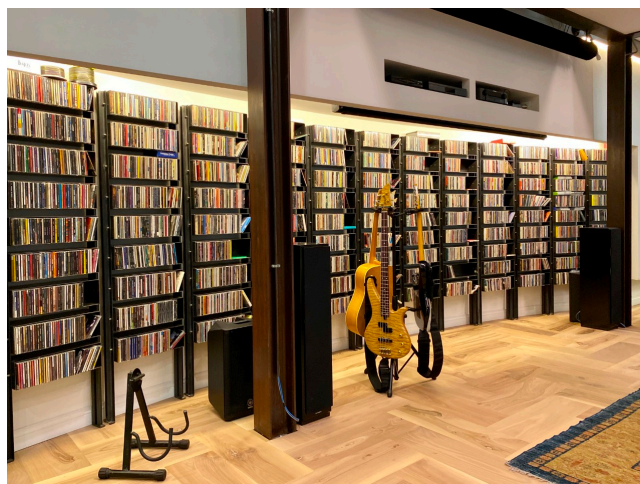

Location 2196

LOFT
MODERNO
ROMA (RM) SALARIO - TRIESTE

Grande loft di recentissima ristrutturazione con ingresso privato, open space cucina con isola e sala pranzo; grande spazio a doppia altezza soppalcato con area di rappresentanza con divani a livello, ed al piano superiore master room con servizio. Lucernario elettrico per gestioni luce.