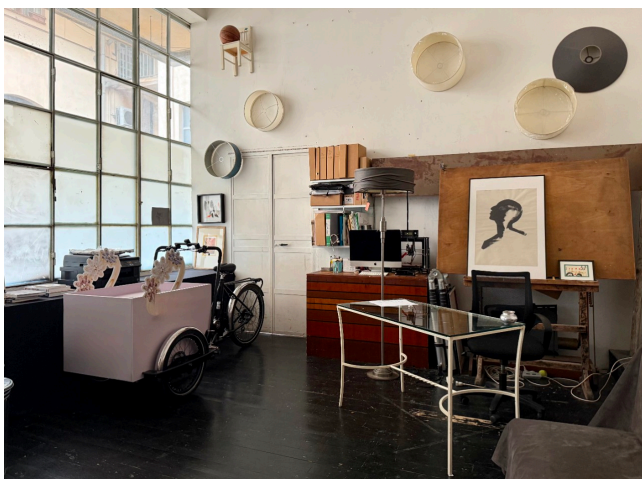

## Location 2195

LOFT  
BOHEMIEN  
ROMA (RM) SAN LORENZO - TIBURTINO

Loft bohemien con due grandi vetrate composta da due open space ed un soppalco, doppia esposizione, soffitti a doppia altezza. Cucina a vista con isola.