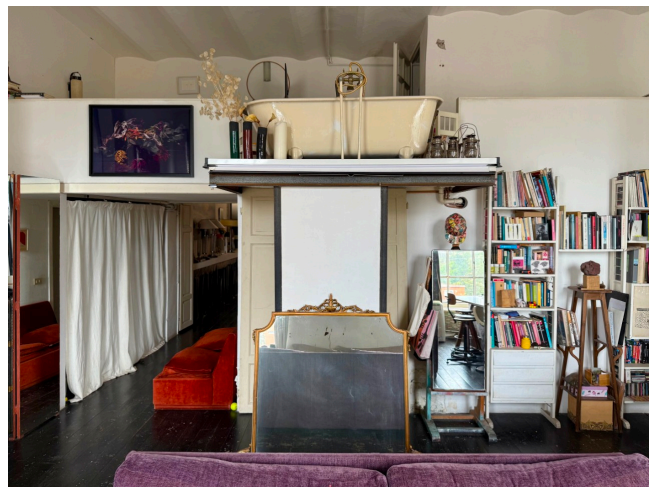

## Location 2195

LOFT  
BOHEMIEN  
ROMA (RM) SAN LORENZO - TIBURTINO

Loft bohemien con due grandi vetrate composta da due open space ed un soppalco, doppia esposizione, soffitti a doppia altezza. Cucina a vista con isola.