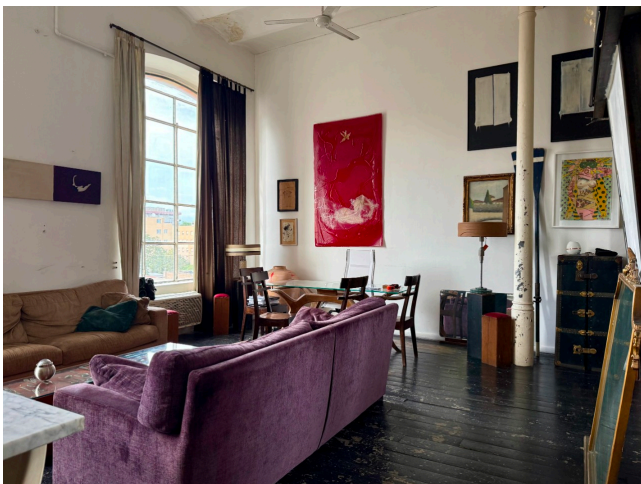

## Location 2195

LOFT  
BOHEMIEN  
ROMA (RM) SAN LORENZO - TIBURTINO

Loft bohemien con due grandi vetrate composta da due open space ed un soppalco, doppia esposizione, soffitti a doppia altezza. Cucina a vista con isola.