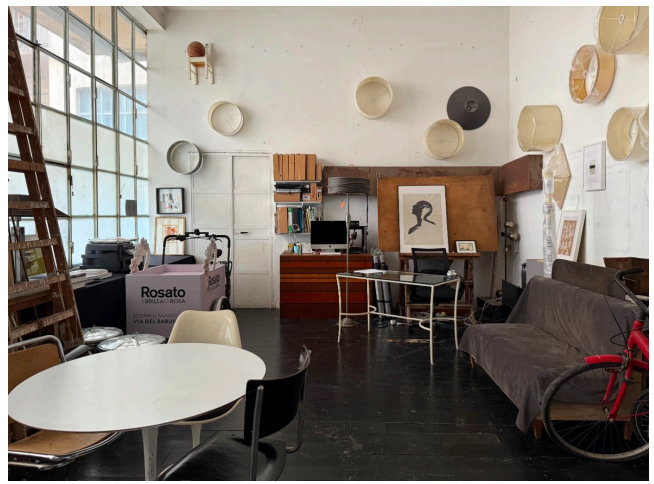

## Location 2195

LOFT  
BOHEMIEN  
ROMA (RM) SAN LORENZO - TIBURTINO

Loft bohemien con due grandi vetrate composta da due open space ed un soppalco, doppia esposizione, soffitti a doppia altezza. Cucina a vista con isola.