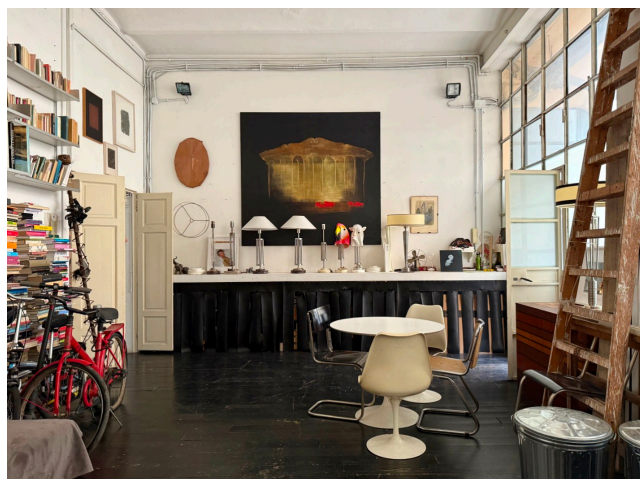

## Location 2195

LOFT  
BOHEMIEN  
ROMA (RM) SAN LORENZO - TIBURTINO

Loft bohemien con due grandi vetrate composta da due open space ed un soppalco, doppia esposizione, soffitti a doppia altezza. Cucina a vista con isola.