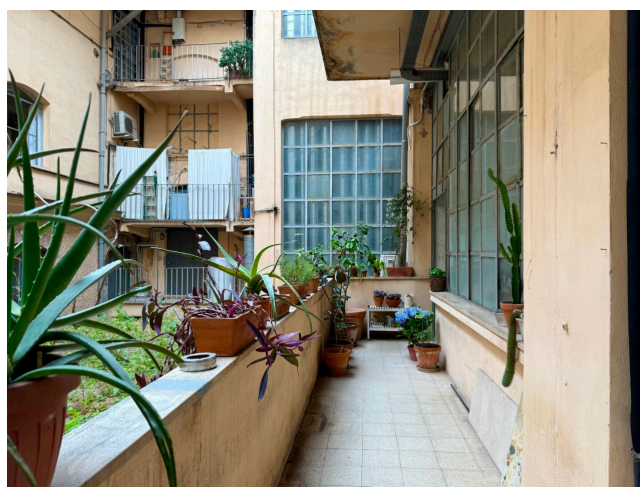

## Location 2195

LOFT  
BOHEMIEN  
ROMA (RM) SAN LORENZO - TIBURTINO

Loft bohemien con due grandi vetrate composta da due open space ed un soppalco, doppia esposizione, soffitti a doppia altezza. Cucina a vista con isola.