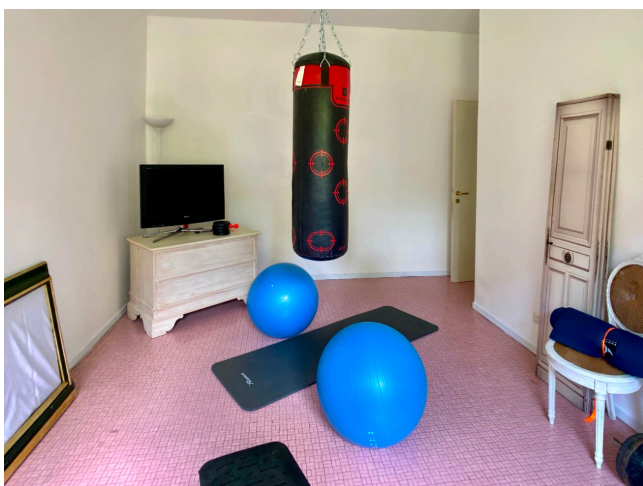

Location 2191

APPARTAMENTO
CLASSICO
ROMA (RM) EUR

Appartamento su due livelli con doppio affaccio. Ingresso ampio su salone sala da pranzo ed area giochi bambini, corridoio con cucina due camere letto ragazzi. Sempre a piano terra area non ristrutturata anni 70 con pavimenti dell'epoca con salone corridoio due camere e servizi. Al piano superiore grande master room con bagno, cabina armadio; nell'ala anni settanta grande camera bambini con pavimento blu.