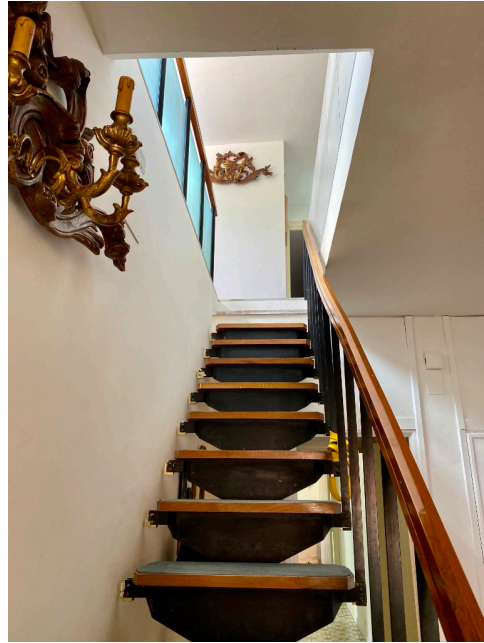

Location 2191

APPARTAMENTO
CLASSICO
ROMA (RM) EUR

Appartamento su due livelli con doppio affaccio. Ingresso ampio su salone sala da pranzo ed area giochi bambini, corridoio con cucina due camere letto ragazzi. Sempre a piano terra area non ristrutturata anni 70 con pavimenti dell'epoca con salone corridoio due camere e servizi. Al piano superiore grande master room con bagno, cabina armadio; nell'ala anni settanta grande camera bambini con pavimento blu.