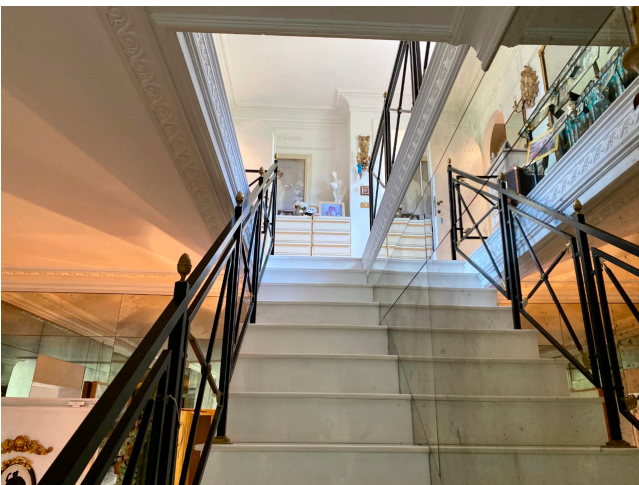

Location 2191

APPARTAMENTO
CLASSICO
ROMA (RM) EUR

Appartamento su due livelli con doppio affaccio. Ingresso ampio su salone sala da pranzo ed area giochi bambini, corridoio con cucina due camere letto ragazzi. Sempre a piano terra area non ristrutturata anni 70 con pavimenti dell'epoca con salone corridoio due camere e servizi. Al piano superiore grande master room con bagno, cabina armadio; nell'ala anni settanta grande camera bambini con pavimento blu.