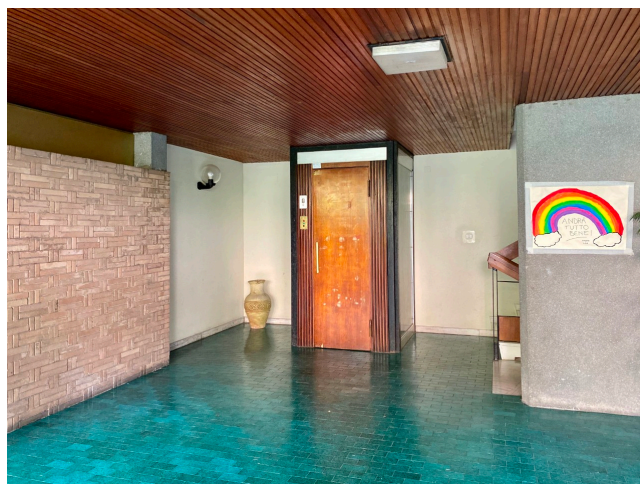

Location 2191

APPARTAMENTO
CLASSICO
ROMA (RM) EUR

Appartamento su due livelli con doppio affaccio. Ingresso ampio su salone sala da pranzo ed area giochi bambini, corridoio con cucina due camere letto ragazzi. Sempre a piano terra area non ristrutturata anni 70 con pavimenti dell'epoca con salone corridoio due camere e servizi. Al piano superiore grande master room con bagno, cabina armadio; nell'ala anni settanta grande camera bambini con pavimento blu.