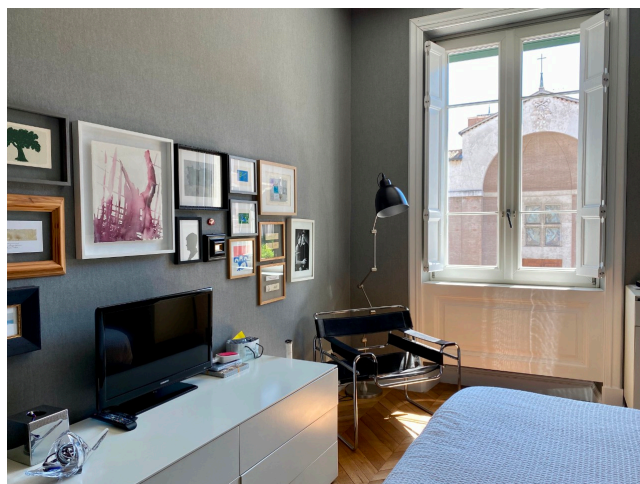

Location 2190

APPARTAMENTO
MODERNO
ROMA (RM) SALARIO - TRIESTE

SOLO RIPRESE DIURNE! - Elegante appartamento al secondo piano di un palazzo del 1900. Ingresso con salone doppio balconato, corridoio su cui si affaccia la cucina con isola, due stanze per ragazzi e la master room con cabina armadio. Ampi parcheggi fronte palazzo.