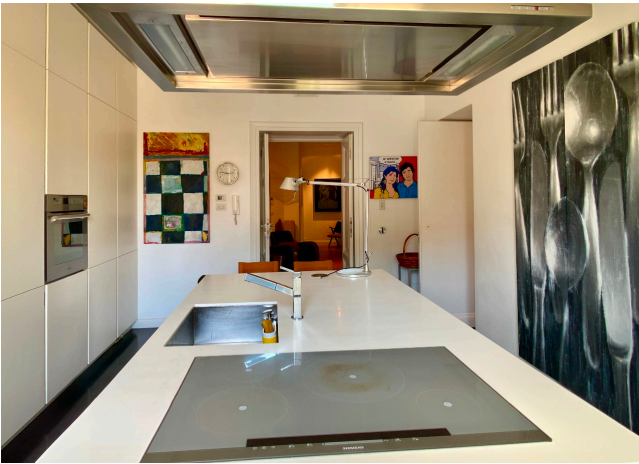

Location 2190

APPARTAMENTO
MODERNO
ROMA (RM) SALARIO - TRIESTE

SOLO RIPRESE DIURNE! - Elegante appartamento al secondo piano di un palazzo del 1900. Ingresso con salone doppio balconato, corridoio su cui si affaccia la cucina con isola, due stanze per ragazzi e la master room con cabina armadio. Ampi parcheggi fronte palazzo.