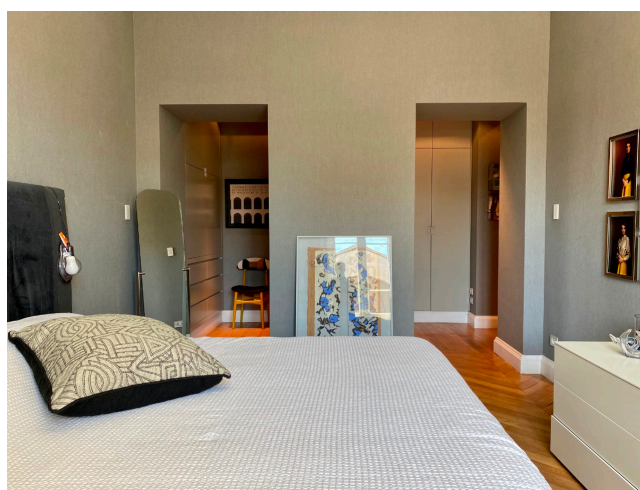

Location 2190

APPARTAMENTO
MODERNO
ROMA (RM) SALARIO - TRIESTE

SOLO RIPRESE DIURNE! - Elegante appartamento al secondo piano di un palazzo del 1900. Ingresso con salone doppio balconato, corridoio su cui si affaccia la cucina con isola, due stanze per ragazzi e la master room con cabina armadio. Ampi parcheggi fronte palazzo.