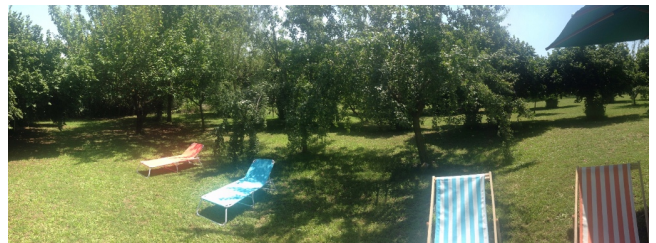

Location 219

VILLA
CLASSICA
MONTEROSI (VT)

Si può consultare la scheda online di questa location all'indirizzo <http://www.inlocation.it/location/219>