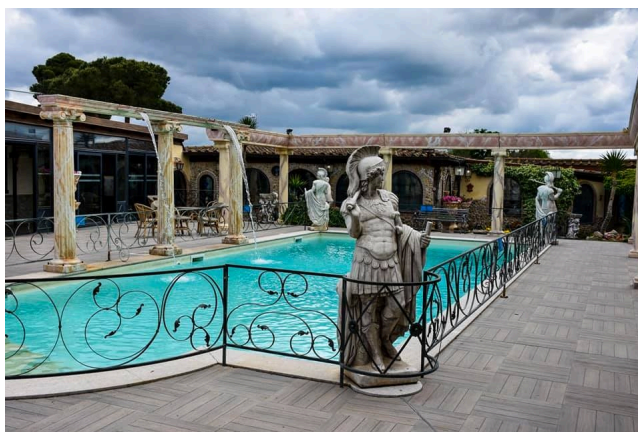

Location 2185

VILLA
CLASSICA
ROMA (RM) ROMA NORD

Villa classica in stile romano con bella piscina con colonne statue e giochi d'acqua. Parcheggio privati.

Si può consultare la scheda online di questa location all'indirizzo <http://www.inlocation.it/location/2185>