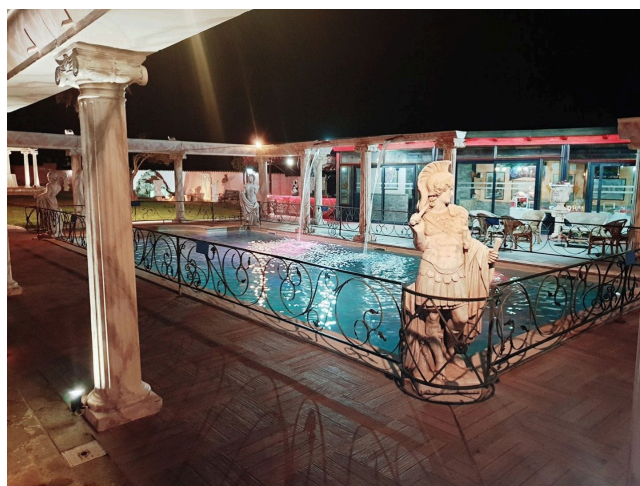

Location 2185

VILLA
CLASSICA
ROMA (RM) ROMA NORD

Villa classica in stile romano con bella piscina con colonne statue e giochi d'acqua. Parcheggio privati.

Si può consultare la scheda online di questa location all'indirizzo <http://www.inlocation.it/location/2185>