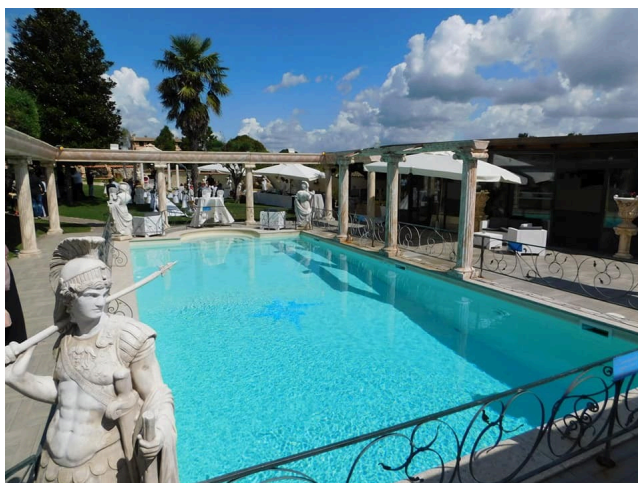

Location 2185

VILLA
CLASSICA
ROMA (RM) ROMA NORD

Villa classica in stile romano con bella piscina con colonne statue e giochi d'acqua. Parcheggio privati.

Si può consultare la scheda online di questa location all'indirizzo <http://www.inlocation.it/location/2185>