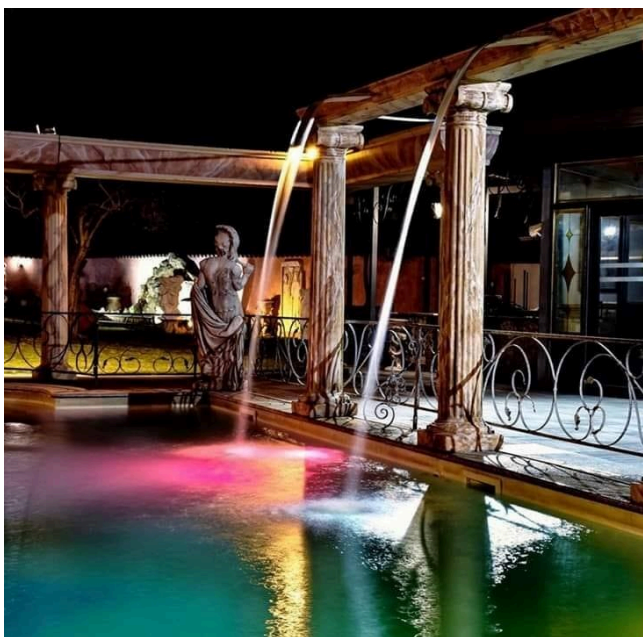

Location 2185

VILLA
CLASSICA
ROMA (RM) ROMA NORD

Villa classica in stile romano con bella piscina con colonne statue e giochi d'acqua. Parcheggio privati.

Si può consultare la scheda online di questa location all'indirizzo <http://www.inlocation.it/location/2185>