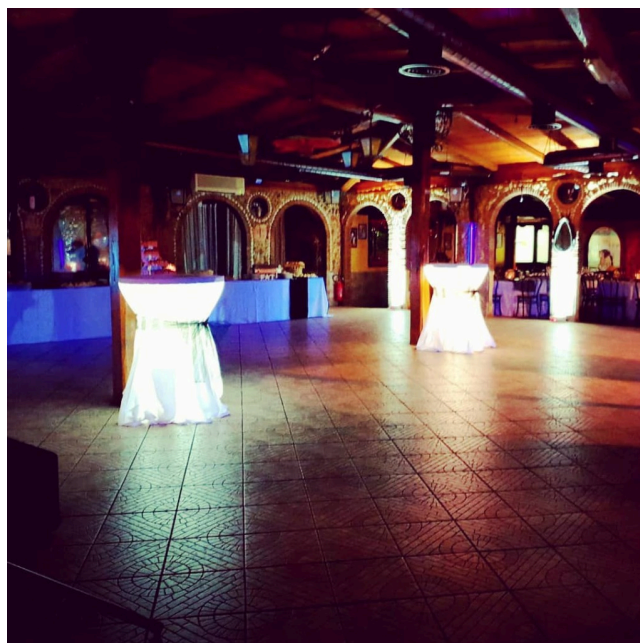

Location 2185

VILLA
CLASSICA
ROMA (RM) ROMA NORD

Villa classica in stile romano con bella piscina con colonne statue e giochi d'acqua. Parcheggio privati.

Si può consultare la scheda online di questa location all'indirizzo <http://www.inlocation.it/location/2185>