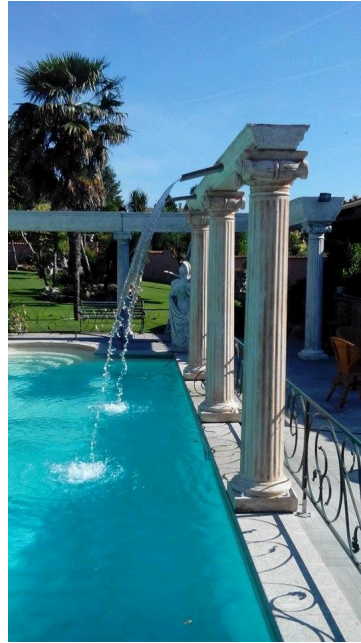

Location 2185

VILLA
CLASSICA
ROMA (RM) ROMA NORD

Villa classica in stile romano con bella piscina con colonne statue e giochi d'acqua. Parcheggio privati.

Si può consultare la scheda online di questa location all'indirizzo <http://www.inlocation.it/location/2185>