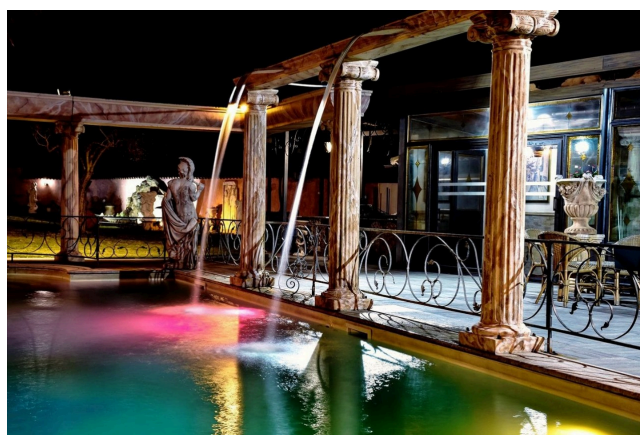

Location 2185

VILLA
CLASSICA
ROMA (RM) ROMA NORD

Villa classica in stile romano con bella piscina con colonne statue e giochi d'acqua. Parcheggio privati.

Si può consultare la scheda online di questa location all'indirizzo <http://www.inlocation.it/location/2185>