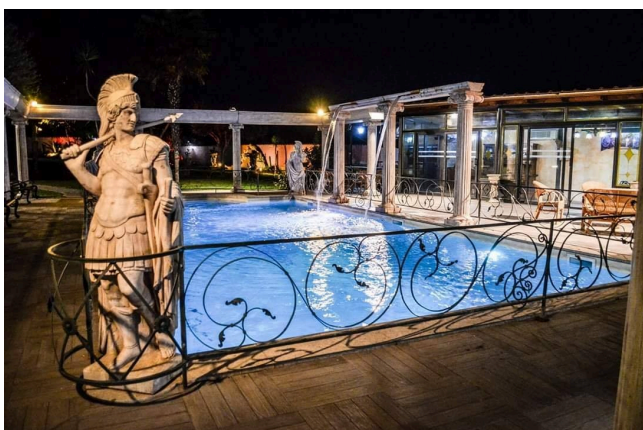

Location 2185

VILLA
CLASSICA
ROMA (RM) ROMA NORD

Villa classica in stile romano con bella piscina con colonne statue e giochi d'acqua. Parcheggio privati.

Si può consultare la scheda online di questa location all'indirizzo <http://www.inlocation.it/location/2185>