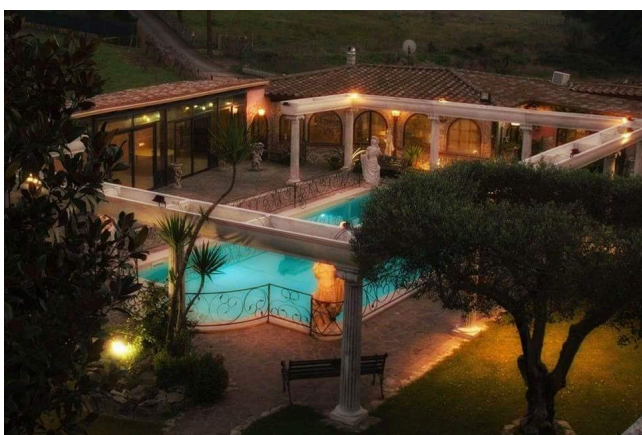

Location 2185

VILLA
CLASSICA
ROMA (RM) ROMA NORD

Villa classica in stile romano con bella piscina con colonne statue e giochi d'acqua. Parcheggio privati.

Si può consultare la scheda online di questa location all'indirizzo <http://www.inlocation.it/location/2185>