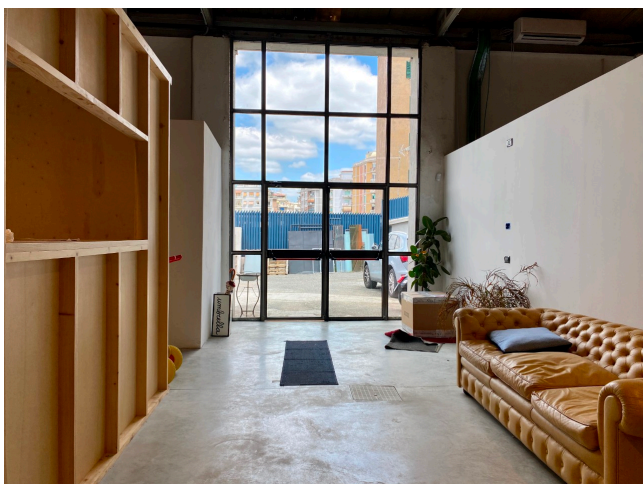

Location 2182

LOFT
INDUSTRIALE
ROMA (RM) ROMA EST

Nuovo Loft industriale di 1200mq, pavimenti in cemento levigato, cucina con isola (in allestimento), lucernari e ampie vetrate. Parcheggio privato per mezzi tecnici. Stand con rotella spostabili. tripli servizi. spazi magazzino.