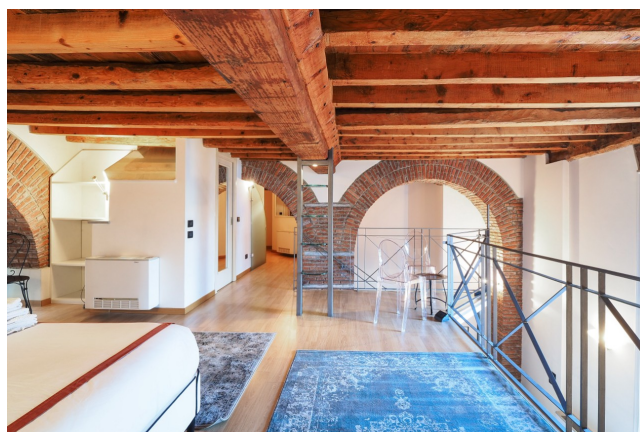

## Location 2180

APPARTAMENTO  
LUSSUOSO  
MILANO (MI)

Appartamento moderno con vista sul Duomo di Milano!

Si può consultare la scheda online di questa location all'indirizzo <http://www.inlocation.it/location/2180>