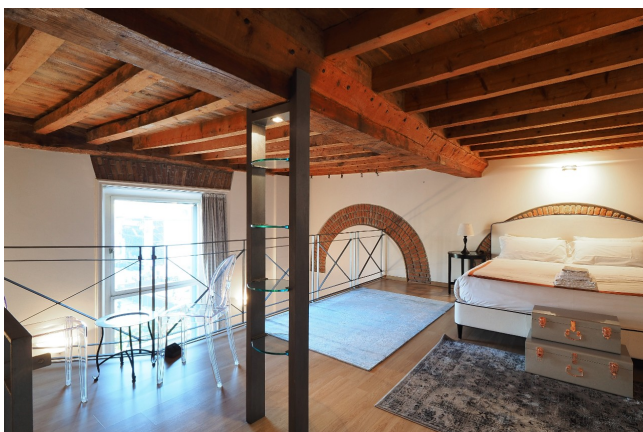

## Location 2180

APPARTAMENTO  
LUSSUOSO  
MILANO (MI)

Appartamento moderno con vista sul Duomo di Milano!

Si può consultare la scheda online di questa location all'indirizzo <http://www.inlocation.it/location/2180>