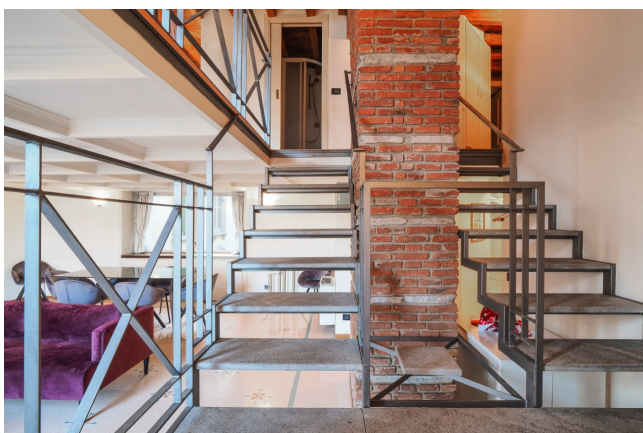

## Location 2180

APPARTAMENTO  
LUSSUOSO  
MILANO (MI)

Appartamento moderno con vista sul Duomo di Milano!

Si può consultare la scheda online di questa location all'indirizzo <http://www.inlocation.it/location/2180>