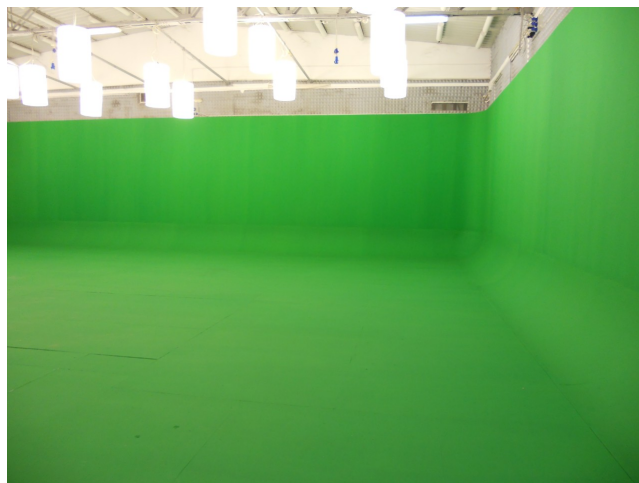

Location 2179

LIMBO

ROMA (RM) TUSCOLANO - APPIO - CINECITTÀ

Teatro di posa multifunzionale di 600 mq per produzioni televisive, cinematografiche e pubblicitarie.

Green screen ha le seguenti misure: 7,20 m lato sinistro, 12 m lato destro, un centrale di 18,5 m con una profondità di 12 m ed un'altezza di 4,5 m. L'illuminazione diffusa è garantita da un sistema skyfans.

Studio con Limbo Chroma Key.