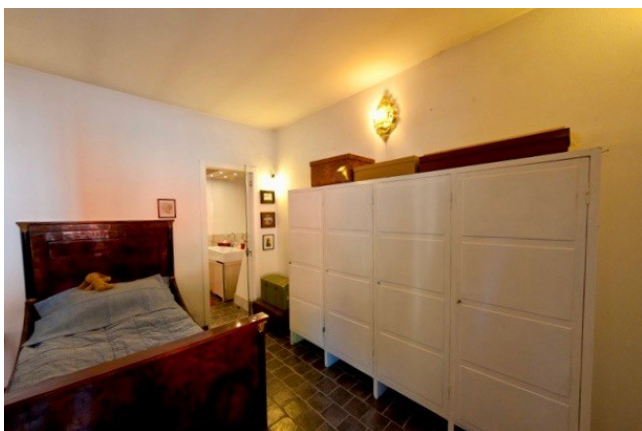

## Location 2177

LOFT  
BOHEMIEN  
ROMA (RM) PONTE MILVIO - FARNESINA - CASSIA

Grande loft con spazi ampi, aree coperte attrezzate, piscina.  
Parcheggio privato per mezzi tecnici.

Si può consultare la scheda online di questa location all'indirizzo <http://www.inlocation.it/location/2177>