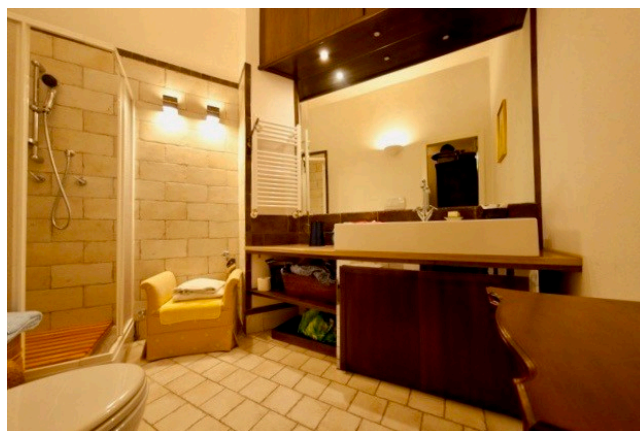

## Location 2177

LOFT  
BOHEMIEN  
ROMA (RM) PONTE MILVIO - FARNESINA - CASSIA

Grande loft con spazi ampi, aree coperte attrezzate, piscina.  
Parcheggio privato per mezzi tecnici.

Si può consultare la scheda online di questa location all'indirizzo <http://www.inlocation.it/location/2177>