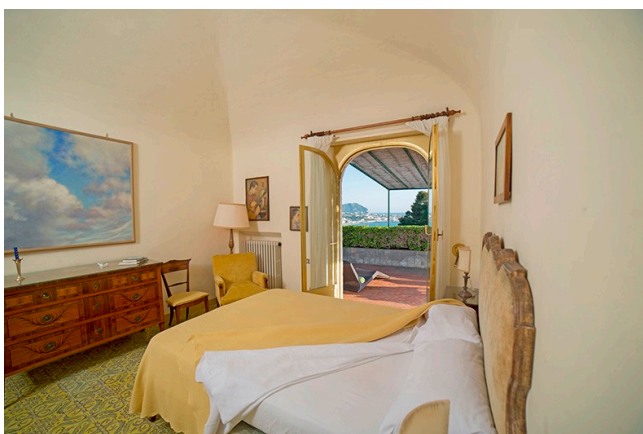

## Location 2176

VILLA  
ANNI 50/70  
ISCHIA (NA)

Grandissima villa ad Ischia anni 70 con pavimenti dell'epoca,  
grande parco con piante rare.

Si può consultare la scheda online di questa location all'indirizzo <http://www.inlocation.it/location/2176>