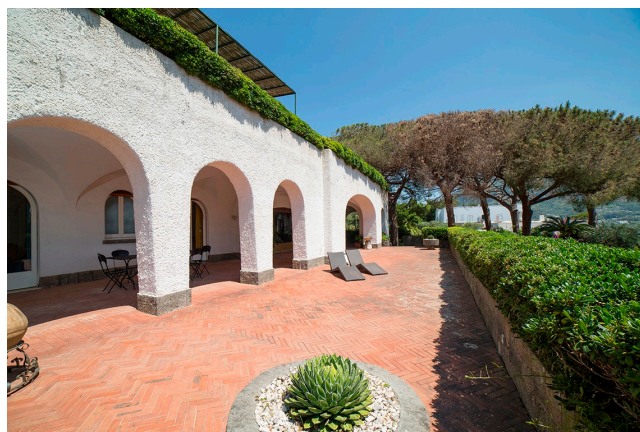

## Location 2176

VILLA  
ANNI 50/70  
ISCHIA (NA)

Grandissima villa ad Ischia anni 70 con pavimenti dell'epoca,  
grande parco con piante rare.

Si può consultare la scheda online di questa location all'indirizzo <http://www.inlocation.it/location/2176>