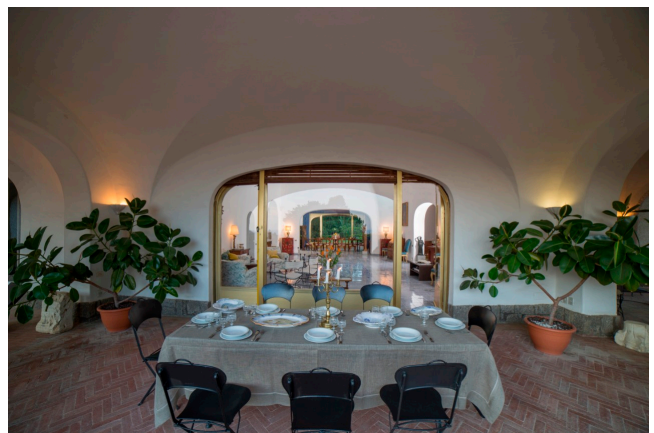

## Location 2176

VILLA  
ANNI 50/70  
ISCHIA (NA)

Grandissima villa ad Ischia anni 70 con pavimenti dell'epoca,  
grande parco con piante rare.

Si può consultare la scheda online di questa location all'indirizzo <http://www.inlocation.it/location/2176>