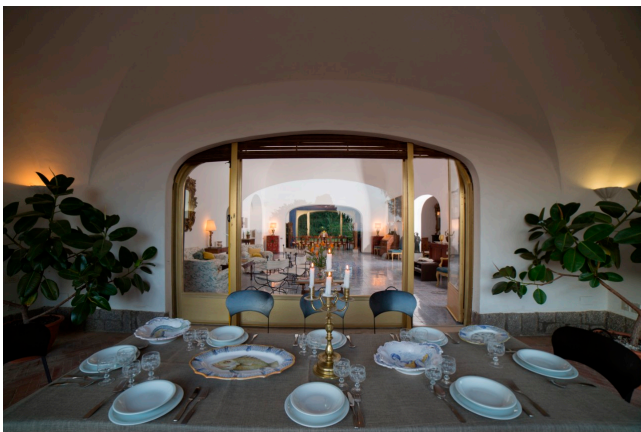

## Location 2176

VILLA  
ANNI 50/70  
ISCHIA (NA)

Grandissima villa ad Ischia anni 70 con pavimenti dell'epoca,  
grande parco con piante rare.

Si può consultare la scheda online di questa location all'indirizzo <http://www.inlocation.it/location/2176>