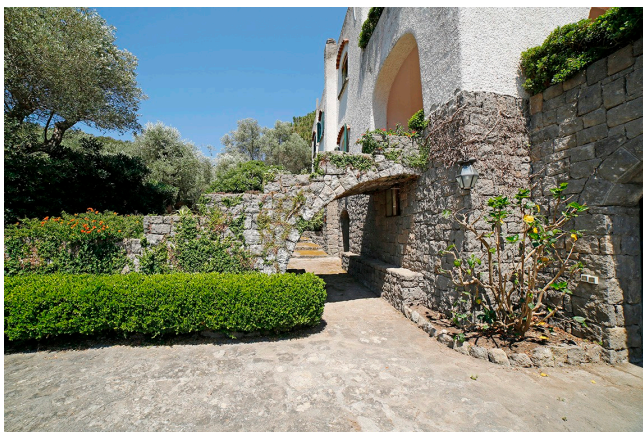

## Location 2176

VILLA  
ANNI 50/70  
ISCHIA (NA)

Grandissima villa ad Ischia anni 70 con pavimenti dell'epoca,  
grande parco con piante rare.

Si può consultare la scheda online di questa location all'indirizzo <http://www.inlocation.it/location/2176>