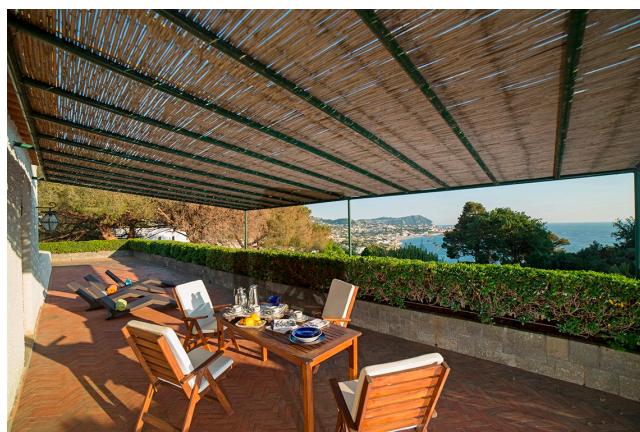

## Location 2176

VILLA  
ANNI 50/70  
ISCHIA (NA)

Grandissima villa ad Ischia anni 70 con pavimenti dell'epoca,  
grande parco con piante rare.

Si può consultare la scheda online di questa location all'indirizzo <http://www.inlocation.it/location/2176>