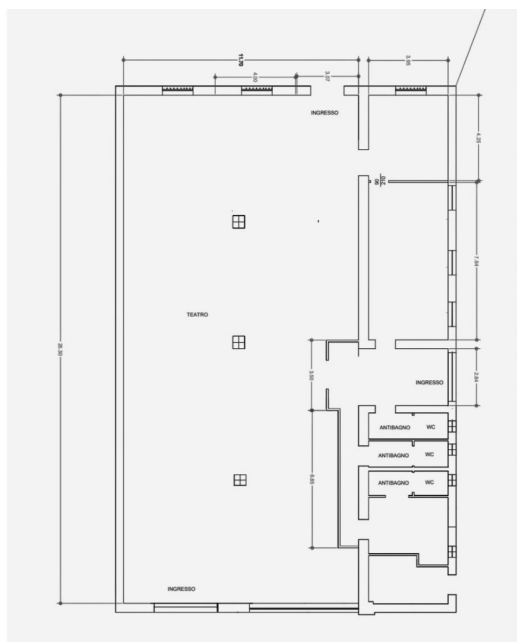

## Location 2175

LOFT  
MODERNO  
MILANO (MI)

Nuova location a Milano di recentissima riconversione! 500 mq di open space piano strada con tre ingressi, accesso per carico e scarico tecnico, 10 kw di corrente a disposizione, 4 parcheggi auto privati, soffitti 4,5 mt.