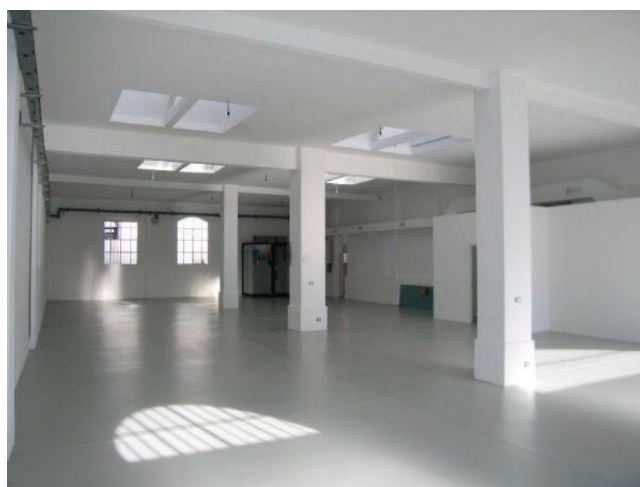

## Location 2175

LOFT  
MODERNO  
MILANO (MI)

Nuova location a Milano di recentissima riconversione! 500 mq di open space piano strada con tre ingressi, accesso per carico e scarico tecnico, 10 kw di corrente a disposizione, 4 parcheggi auto privati, soffitti 4,5 mt.