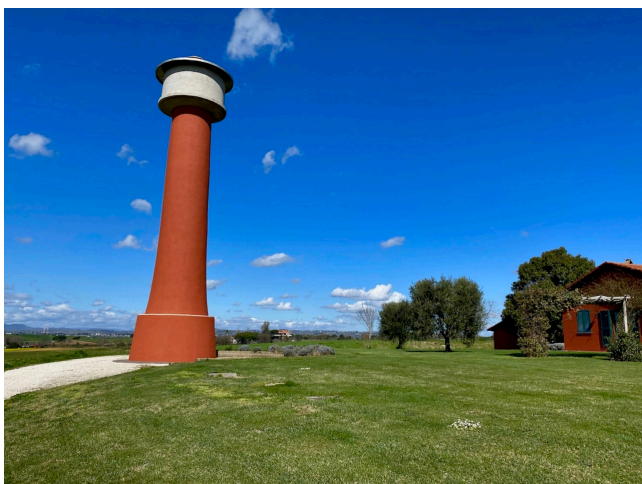

Location 2174

TENUTA
MODERNA
ROMA (RM) ROMA NORD

Ex tenuta agricola riconvertita. Varie sistemazioni abitative con un bellissimo prato e campi a grano (verdi o gialli a seconda delle stagioni). Strada sterrata bianca privata molto bella. Parcheggio