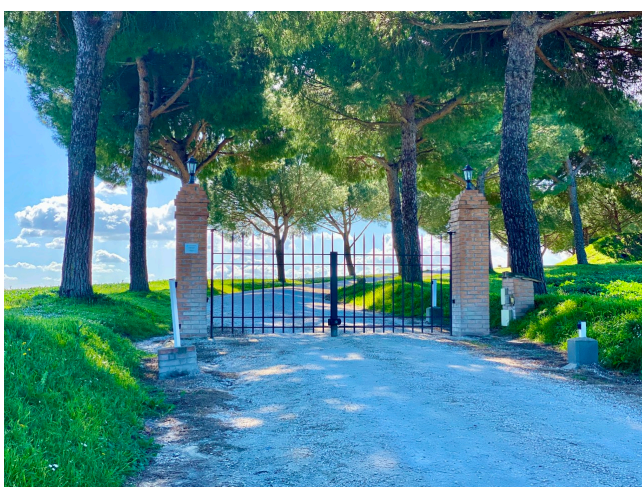

Location 2174

TENUTA
MODERNA
ROMA (RM) ROMA NORD

Ex tenuta agricola riconvertita. Varie sistemazioni abitative con un bellissimo prato e campi a grano (verdi o gialli a seconda delle stagioni). Strada sterrata bianca privata molto bella. Parcheggio