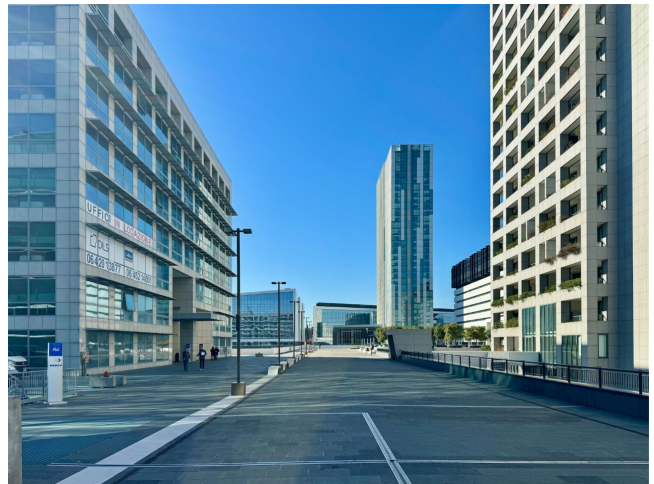

Location 2171

SPAZIO URBANO
MODERNO
ROMA (RM) ROMA SUD

Spazi urbani in contesto moderno. Grattacieli, palazzi a vetri, spazi comuni esterni.

Si può consultare la scheda online di questa location all'indirizzo <http://www.inlocation.it/location/2171>