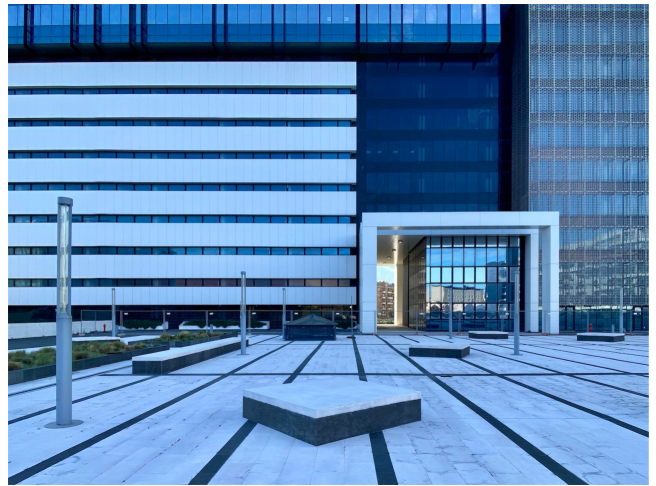

Location 2171

SPAZIO URBANO
MODERNO
ROMA (RM) ROMA SUD

Spazi urbani in contesto moderno. Grattacieli, palazzi a vetri, spazi comuni esterni.

Si può consultare la scheda online di questa location all'indirizzo <http://www.inlocation.it/location/2171>