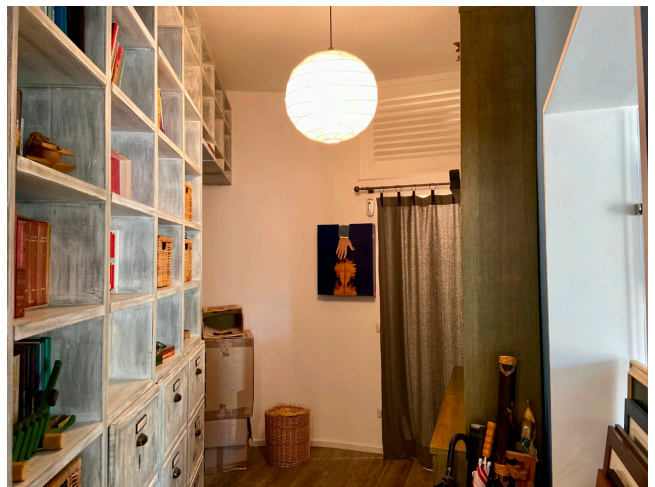

Location 2170

APPARTAMENTO
MODERNO
ROMA (RM) PRATI - VATICANO

Appartamento con ingresso indipendente su strada, giardino.
Ingresso su openspace con salotto e cucina a vista, corridoio
con due camere da letto e due bagni.