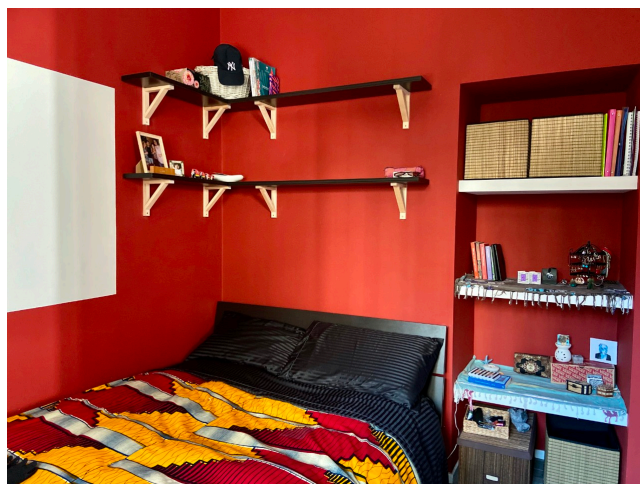

Location 2170

APPARTAMENTO
MODERNO
ROMA (RM) PRATI - VATICANO

Appartamento con ingresso indipendente su strada, giardino.
Ingresso su openspace con salotto e cucina a vista, corridoio
con due camere da letto e due bagni.