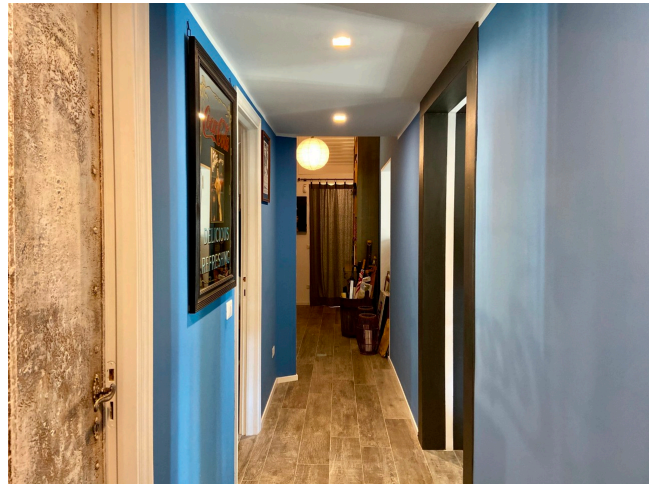

## Location 2170

APPARTAMENTO  
MODERNO  
ROMA (RM) PRATI - VATICANO

Appartamento con ingresso indipendente su strada, giardino.  
Ingresso su openspace con salotto e cucina a vista, corridoio  
con due camere da letto e due bagni.