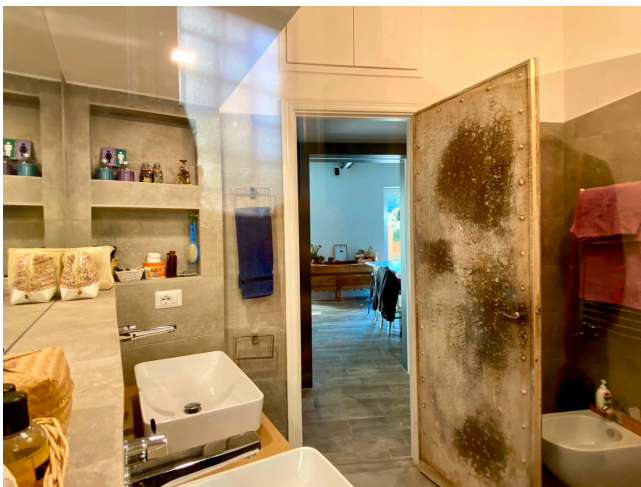

Location 2170

APPARTAMENTO
MODERNO
ROMA (RM) PRATI - VATICANO

Appartamento con ingresso indipendente su strada, giardino.
Ingresso su openspace con salotto e cucina a vista, corridoio
con due camere da letto e due bagni.