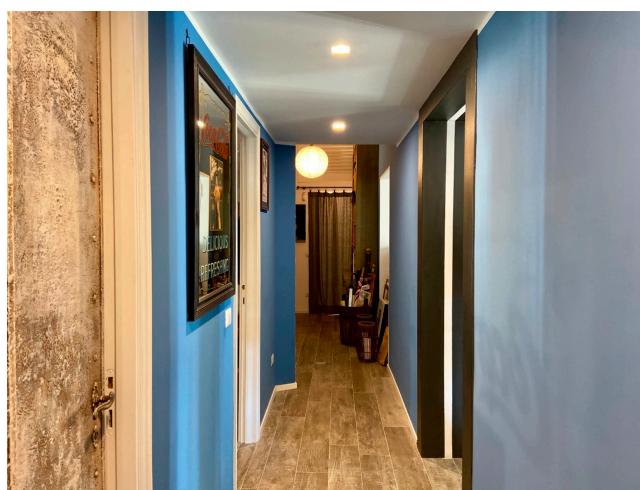

Location 2170

APPARTAMENTO
MODERNO
ROMA (RM) PRATI - VATICANO

Appartamento con ingresso indipendente su strada, giardino.
Ingresso su openspace con salotto e cucina a vista, corridoio
con due camere da letto e due bagni.