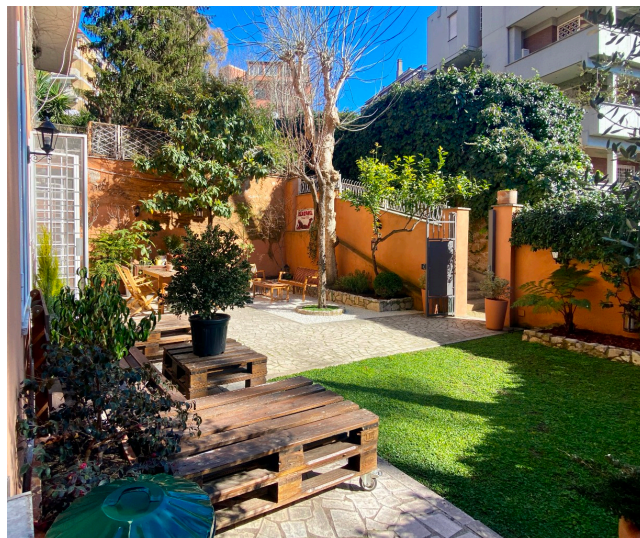

## Location 2170

APPARTAMENTO  
MODERNO  
ROMA (RM) PRATI - VATICANO

Appartamento con ingresso indipendente su strada, giardino.  
Ingresso su openspace con salotto e cucina a vista, corridoio  
con due camere da letto e due bagni.