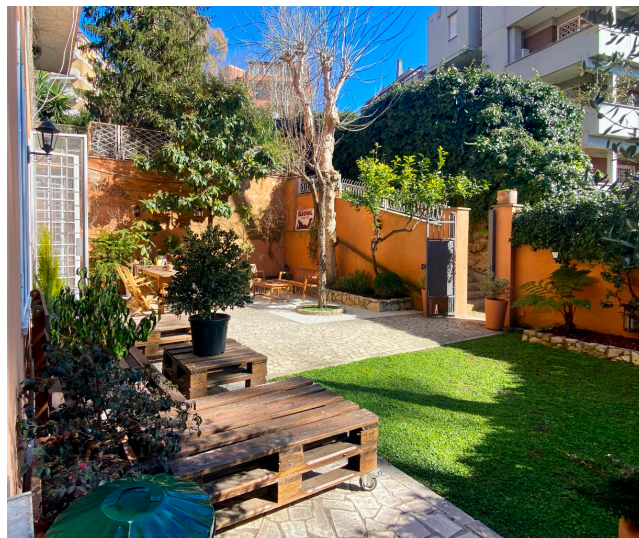

Location 2170

APPARTAMENTO
MODERNO
ROMA (RM) PRATI - VATICANO

Appartamento con ingresso indipendente su strada, giardino.
Ingresso su openspace con salotto e cucina a vista, corridoio
con due camere da letto e due bagni.