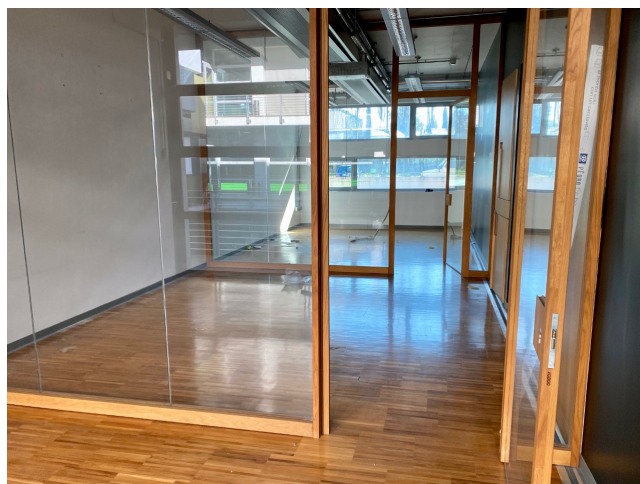

Location 2168

UFFICIO
MODERNO
ROMA (RM) ROMA EST

DISPONIBILE SOLO IN CERTI PERIODI E SU RICHIESTA -
Varie tipologie di uffici a disposizione. Spazi arredati eleganti con postazioni, ambienti a vetri e sala riunioni. Stanze vuote da allestire con arredi. Ambienti tecnici. Area eventi con spazi ampi. Reception.