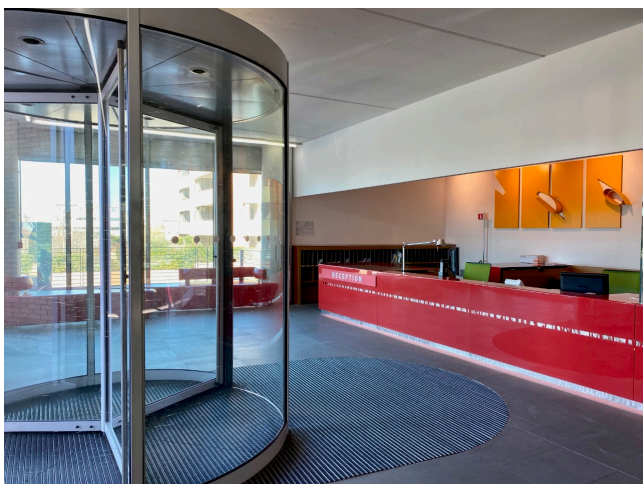

Location 2168

UFFICIO
MODERNO
ROMA (RM) ROMA EST

DISPONIBILE SOLO IN CERTI PERIODI E SU RICHIESTA -
Varie tipologie di uffici a disposizione. Spazi arredati eleganti con postazioni, ambienti a vetri e sala riunioni. Stanze vuote da allestire con arredi. Ambienti tecnici. Area eventi con spazi ampi. Reception.