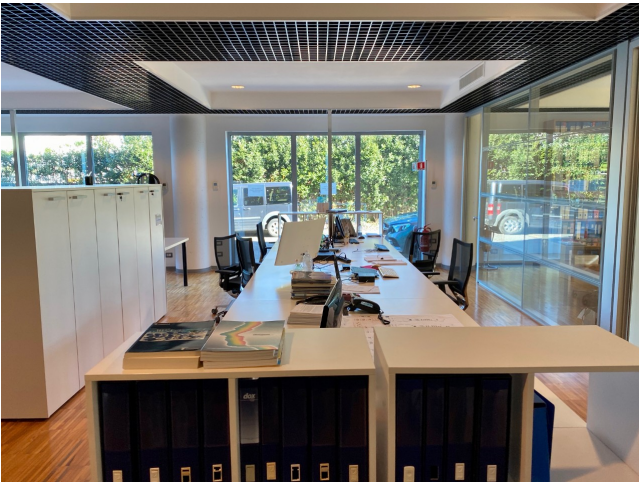

Location 2168

UFFICIO
MODERNO
ROMA (RM) ROMA EST

DISPONIBILE SOLO IN CERTI PERIODI E SU RICHIESTA -
Varie tipologie di uffici a disposizione. Spazi arredati eleganti con postazioni, ambienti a vetri e sala riunioni. Stanze vuote da allestire con arredi. Ambienti tecnici. Area eventi con spazi ampi. Reception.