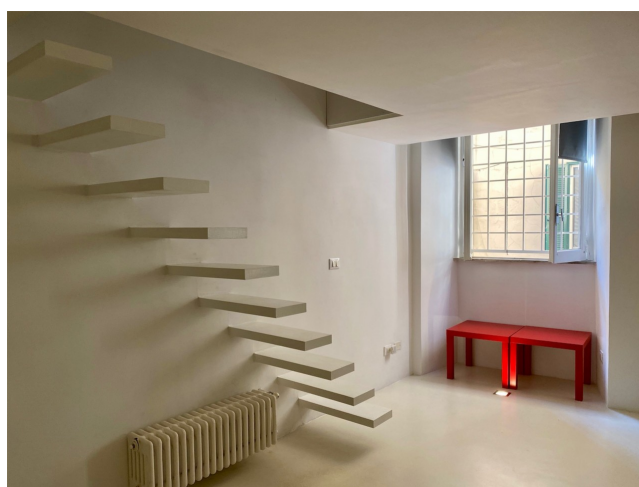

Location 2165

LOFT
MODERNO
ROMA (RM) PRATI - VATICANO

Loft di 120 mq in condominio con ballatoi e ringhiere.

Si può consultare la scheda online di questa location all'indirizzo <http://www.inlocation.it/location/2165>