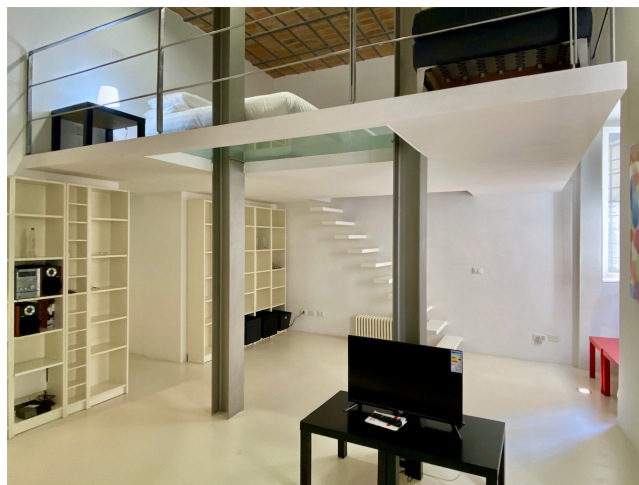

Location 2165

LOFT
MODERNO
ROMA (RM) PRATI - VATICANO

Loft di 120 mq in condominio con ballatoi e ringhiere.

Si può consultare la scheda online di questa location all'indirizzo <http://www.inlocation.it/location/2165>