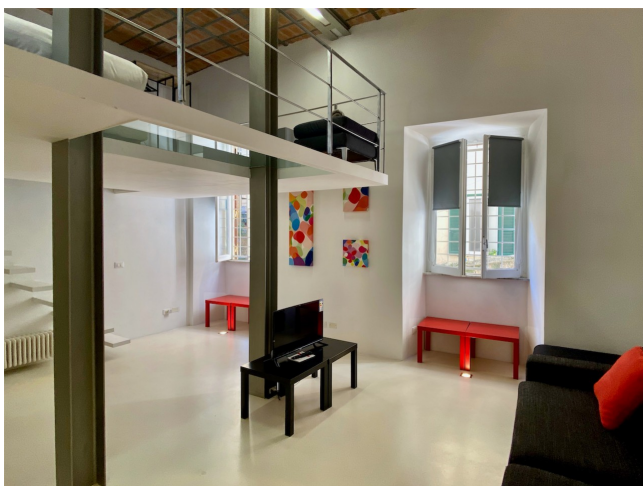

Location 2165

LOFT
MODERNO
ROMA (RM) PRATI - VATICANO

Loft di 120 mq in condominio con ballatoi e ringhiere.

Si può consultare la scheda online di questa location all'indirizzo <http://www.inlocation.it/location/2165>