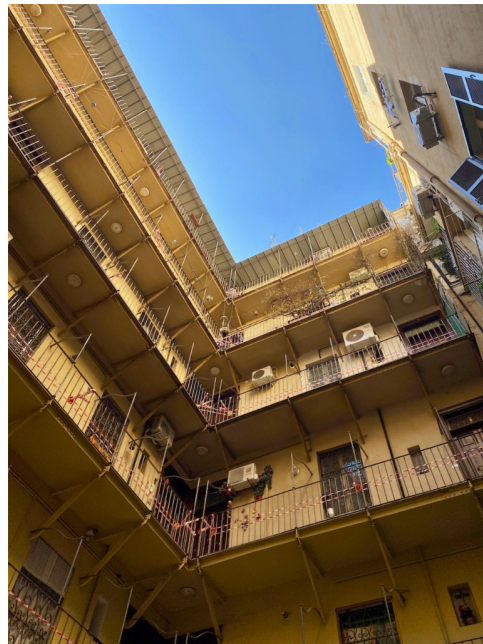

Location 2165

LOFT
MODERNO
ROMA (RM) PRATI - VATICANO

Loft di 120 mq in condominio con ballatoi e ringhiere.

Si può consultare la scheda online di questa location all'indirizzo <http://www.inlocation.it/location/2165>