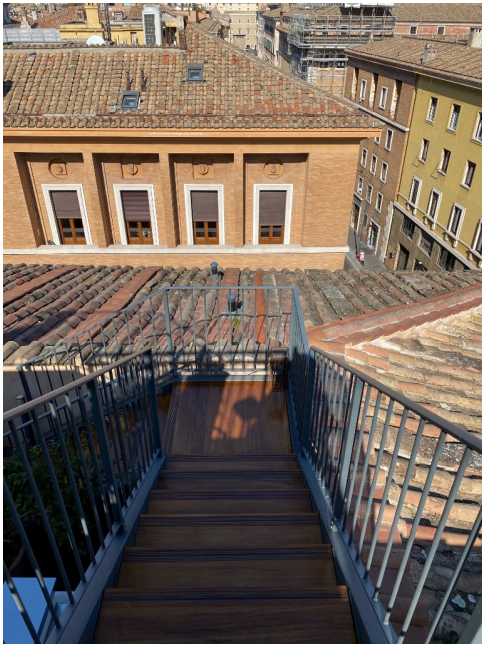

## Location 2163

HOTEL  
MODERNO  
ROMA (RM) NAVONA / CAMPO DE' FIORI / PANTHEON

Hotel moderno con stanze moderne e grandi anche soppalcate. Ristorante interno, sala lettura e bellissima terrazza sul roof con vista tetti di Roma