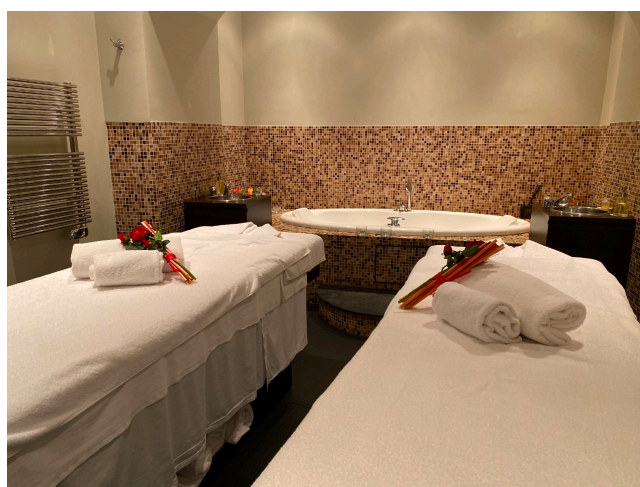

Location 2162

HOTEL
MODERNO
ROMA (RM) NAVONA / CAMPO DE' FIORI / PANTHEON

Hotel in centro, palazzina di 5 piani con terrazzo vista tetti,
spa inserita nei muri romani.

Si può consultare la scheda online di questa location all'indirizzo <http://www.inlocation.it/location/2162>