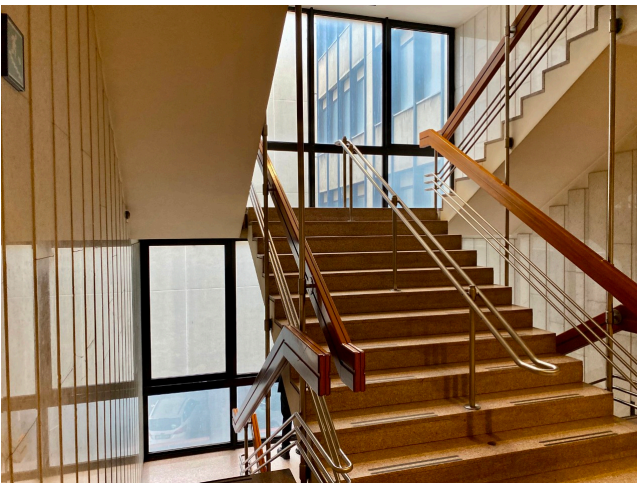

## Location 2161

UFFICIO  
ANNI 50/70  
ROMA (RM) EUR

AL MOMENTO NON DISPONIBILE - Uffici vuoti anni 70 direzionali, disponibilità a seconda del periodo. Corridoio con uffici in legno e vetro degli anni 70 di varie metratura con spazi comuni dell'epoca.