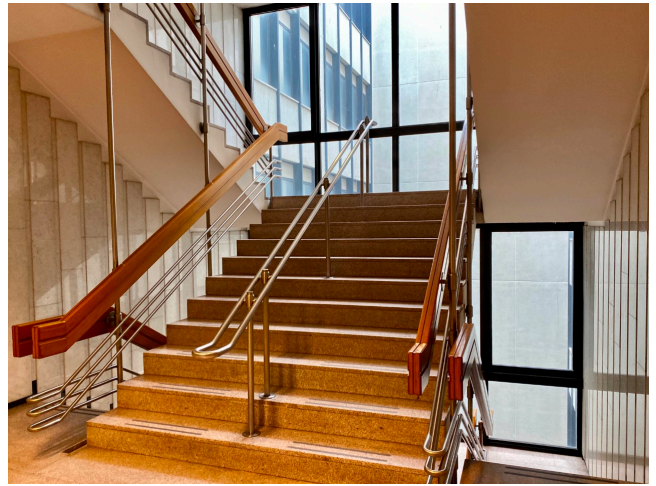

## Location 2161

UFFICIO  
ANNI 50/70  
ROMA (RM) EUR

AL MOMENTO NON DISPONIBILE - Uffici vuoti anni 70 direzionali, disponibilità a seconda del periodo. Corridoio con uffici in legno e vetro degli anni 70 di varie metratura con spazi comuni dell'epoca.