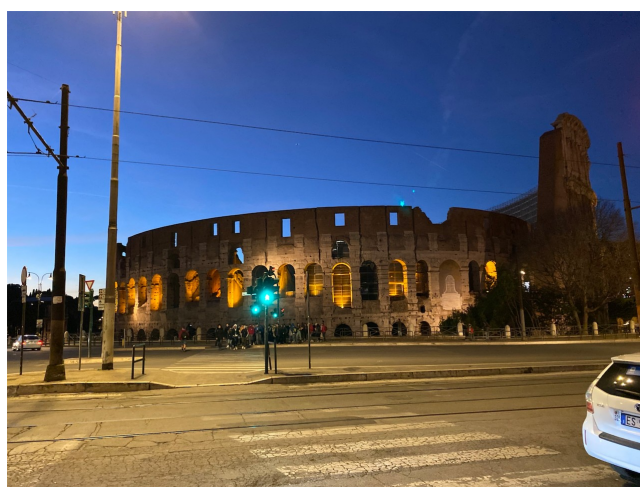

## Location 2160

APPARTAMENTO  
BOHEMIEN  
ROMA (RM) CIRCO MASSIMO

**NON DISPONIBILE X RISTRUTTURAZIONE** Appartamento d'artista di grande fascino con pavimenti azzurri, soffitti 5 metri, affacci strepitosi sul colosseo! triplo salone, una camera da letto grande.