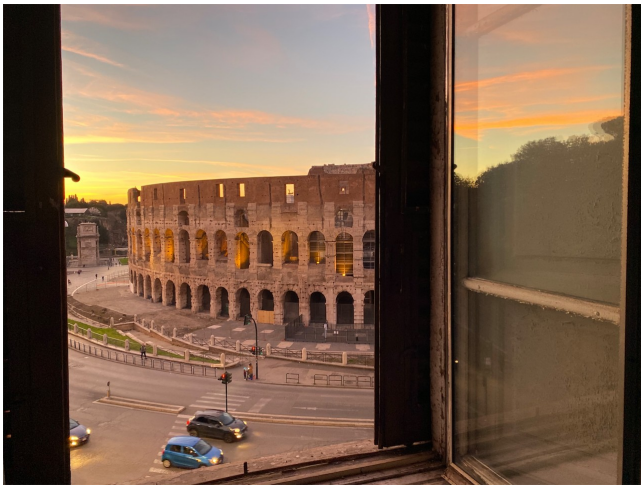

Location 2160

APPARTAMENTO
BOHEMIEN
ROMA (RM) CIRCO MASSIMO

NON DISPONIBILE X RISTRUTTURAZIONE Appartamento d'artista di grande fascino con pavimenti azzurri, soffitti 5 metri, affacci strepitosi sul colosseo! triplo salone, una camera da letto grande.