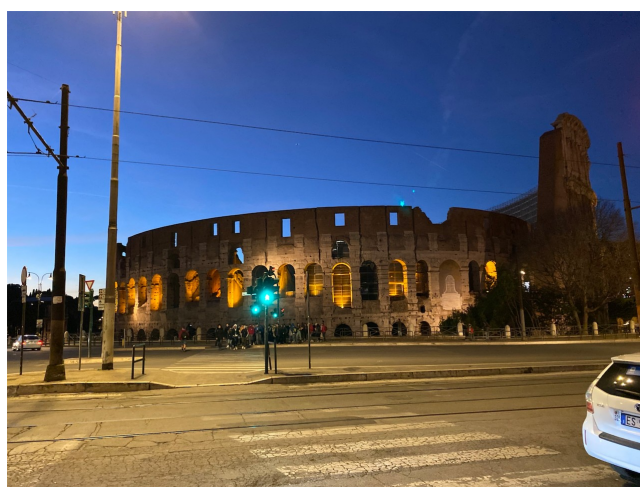

Location 2160

APPARTAMENTO
BOHEMIEN
ROMA (RM) CIRCO MASSIMO

NON DISPONIBILE X RISTRUTTURAZIONE Appartamento d'artista di grande fascino con pavimenti azzurri, soffitti 5 metri, affacci strepitosi sul colosseo! triplo salone, una camera da letto grande.