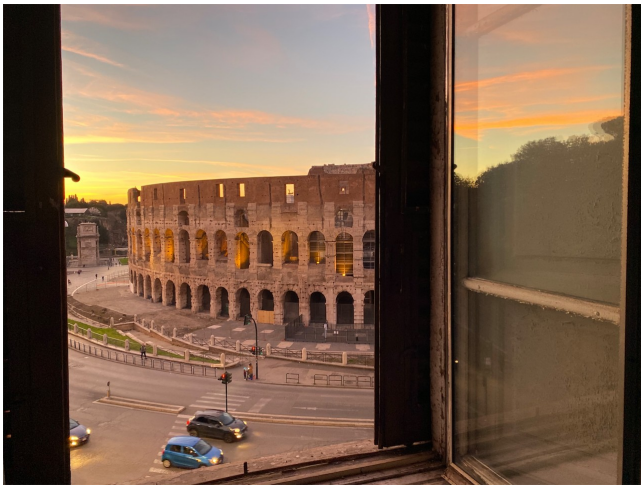

## Location 2160

APPARTAMENTO  
BOHEMIEN  
ROMA (RM) CIRCO MASSIMO

**NON DISPONIBILE X RISTRUTTURAZIONE** Appartamento d'artista di grande fascino con pavimenti azzurri, soffitti 5 metri, affacci strepitosi sul colosseo! triplo salone, una camera da letto grande.