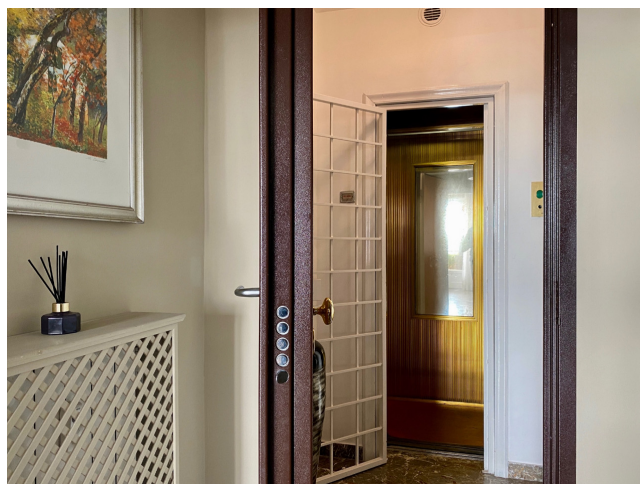

## Location 2159

ATTICO  
MODERNO  
ROMA (RM) ROMA NORD

Moderno Attico scenico con vista. Grande terrazzo, cucina spaziosa, salone triplo con biliardo, stanza padronale con cabina armadio. Condominio con scale d'epoca.