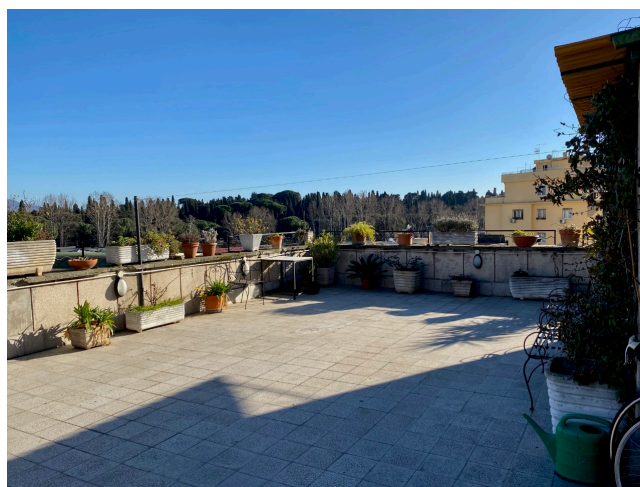

## Location 2156

APPARTAMENTO  
BOHEMIEN  
ROMA (RM) SALARIO - TRIESTE

Appartamento con ingresso, corridoio che arriva al salone con cucina a vista, portafinestra che da sul caratteristico terrazzo su cui si affaccia anche una delle due stanze da letto.