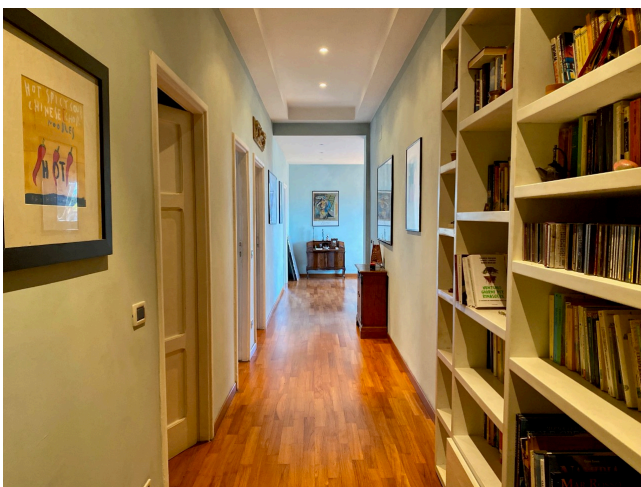

## Location 2156

APPARTAMENTO  
BOHEMIEN  
ROMA (RM) SALARIO - TRIESTE

Appartamento con ingresso, corridoio che arriva al salone con cucina a vista, portafinestra che da sul caratteristico terrazzo su cui si affaccia anche una delle due stanze da letto.