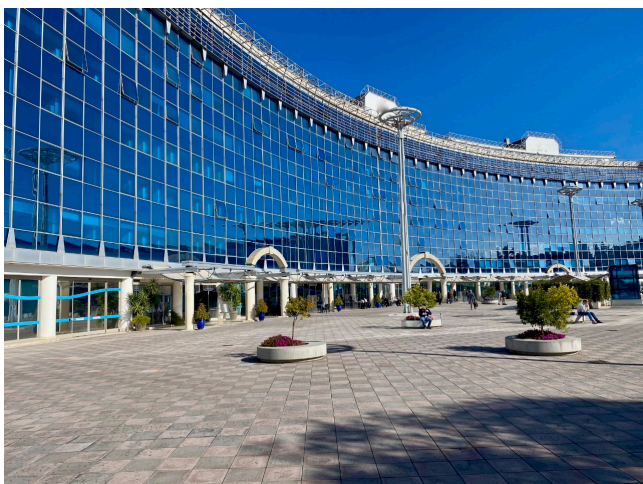

## Location 2155

UFFICIO  
MODERNO  
ROMA (RM) EUR

Uffici moderni con moquette, ampie vetrate, piazzale fronte palazzo, parcheggi seminterrati. Arredi (scrivanie, sedie e cassettiere) a disposizione in loco.