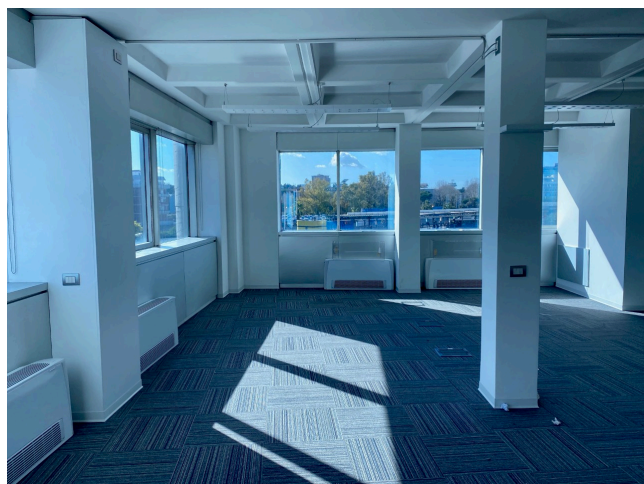

## Location 2155

UFFICIO  
MODERNO  
ROMA (RM) EUR

Uffici moderni con moquette, ampie vetrate, piazzale fronte palazzo, parcheggi seminterrati. Arredi (scrivanie, sedie e cassettiere) a disposizione in loco.