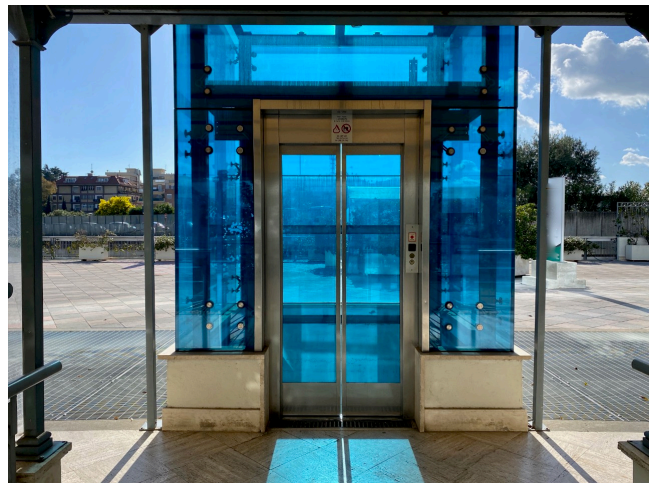

## Location 2155

UFFICIO  
MODERNO  
ROMA (RM) EUR

Uffici moderni con moquette, ampie vetrate, piazzale fronte palazzo, parcheggi seminterrati. Arredi (scrivanie, sedie e cassettiere) a disposizione in loco.