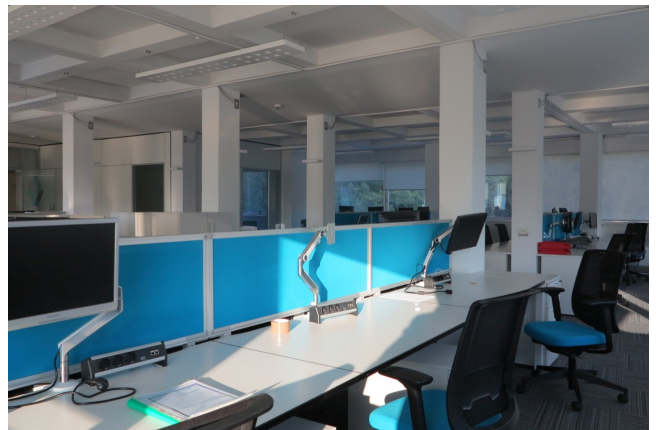

## Location 2155

UFFICIO  
MODERNO  
ROMA (RM) EUR

Uffici moderni con moquette, ampie vetrate, piazzale fronte palazzo, parcheggi seminterrati. Arredi (scrivanie, sedie e cassettiere) a disposizione in loco.