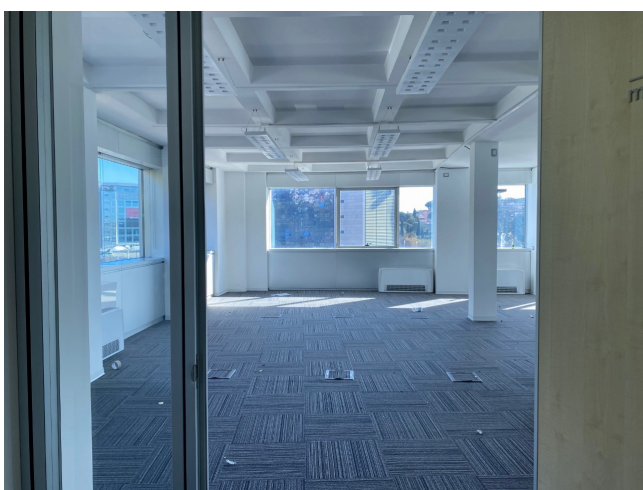

## Location 2155

UFFICIO  
MODERNO  
ROMA (RM) EUR

Uffici moderni con moquette, ampie vetrate, piazzale fronte palazzo, parcheggi seminterrati. Arredi (scrivanie, sedie e cassettiere) a disposizione in loco.