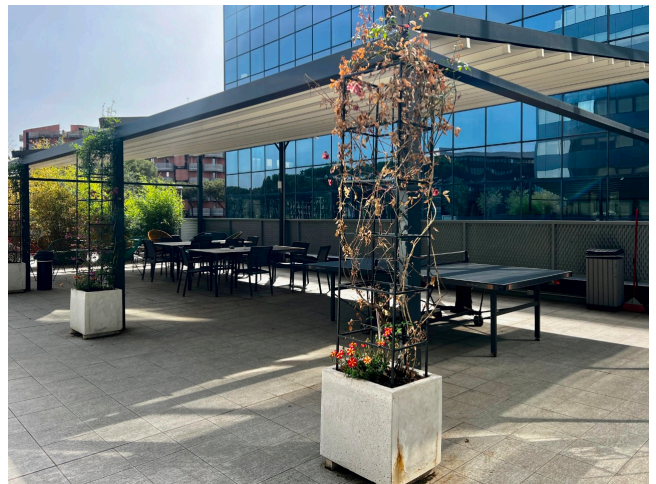

## Location 2154

UFFICIO  
MODERNO  
ROMA (RM) EUR

Uffici modernissimi al piano terra di palazzo a vetri di recente ristrutturazione con reception, sala d'attesa, tornello, corridoio su cui si affacciano sale riunioni ed uffici. Parcheggio scoperto e garage seminterrato.