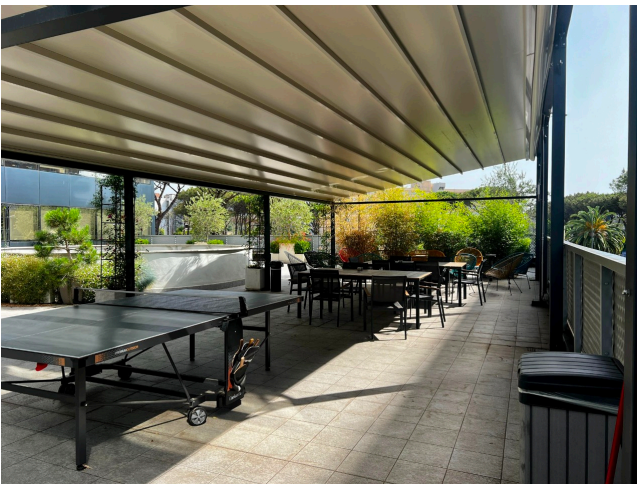

## Location 2154

UFFICIO  
MODERNO  
ROMA (RM) EUR

Uffici modernissimi al piano terra di palazzo a vetri di recente ristrutturazione con reception, sala d'attesa, tornello, corridoio su cui si affacciano sale riunioni ed uffici. Parcheggio scoperto e garage seminterrato.