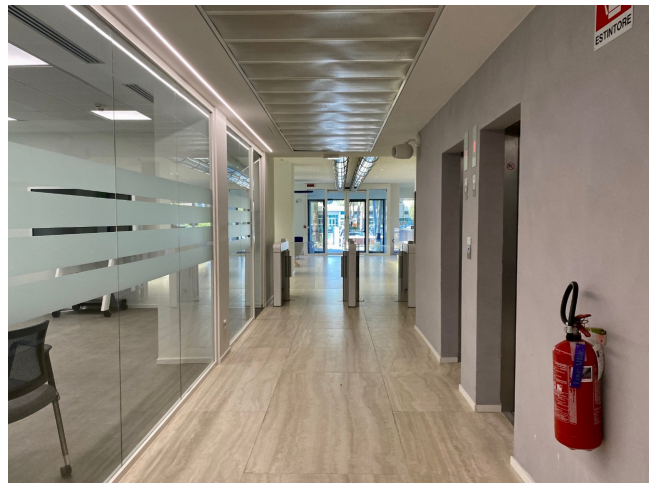

## Location 2154

UFFICIO  
MODERNO  
ROMA (RM) EUR

Uffici modernissimi al piano terra di palazzo a vetri di recente ristrutturazione con reception, sala d'attesa, tornello, corridoio su cui si affacciano sale riunioni ed uffici. Parcheggio scoperto e garage seminterrato.