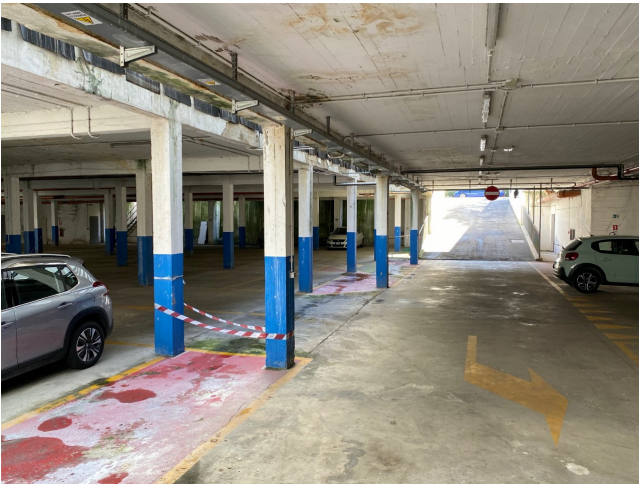

Location 2153

UFFICIO
MODERNO
ROMA (RM) EUR

Moderno edificio con gabiotto sbarra, parcheggi privati, garage seminterrati, varie tipologie di uffici, open space uffici con ampie vetrate, balconate, mensa. Arredi a disposizione in loco in magazzino (sedie, scrivanie e cassettiere).