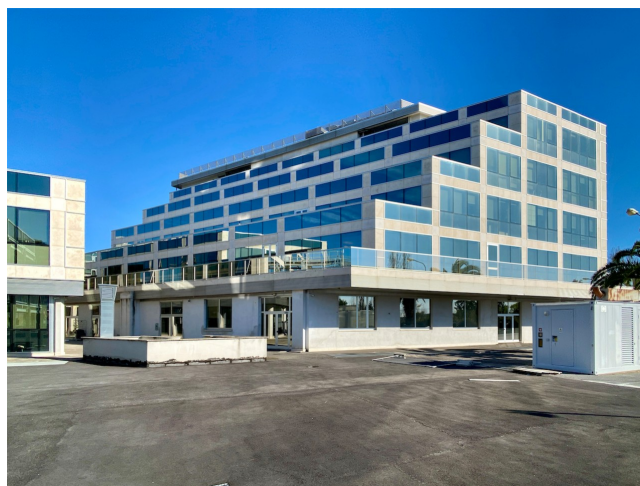

Location 2153

UFFICIO
MODERNO
ROMA (RM) EUR

Moderno edificio con gabiotto sbarra, parcheggi privati, garage seminterrati, varie tipologie di uffici, open space uffici con ampie vetrate, balconate, mensa. Arredi a disposizione in loco in magazzino (sedie, scrivanie e cassettiere).