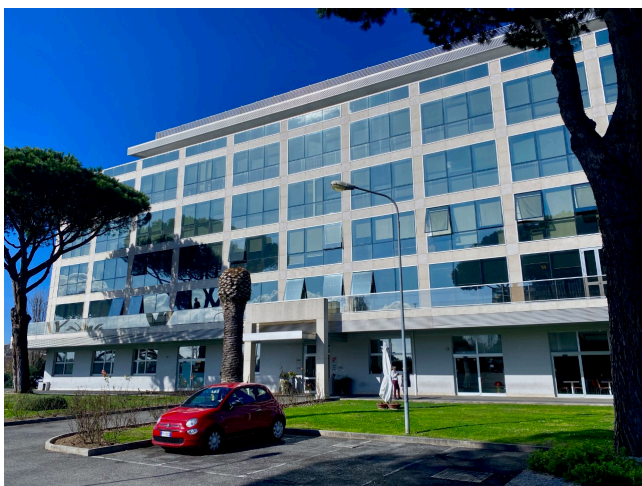

Location 2153

UFFICIO
MODERNO
ROMA (RM) EUR

Moderno edificio con gabiotto sbarra, parcheggi privati, garage seminterrati, varie tipologie di uffici, open space uffici con ampie vetrate, balconate, mensa. Arredi a disposizione in loco in magazzino (sedie, scrivanie e cassettiere).