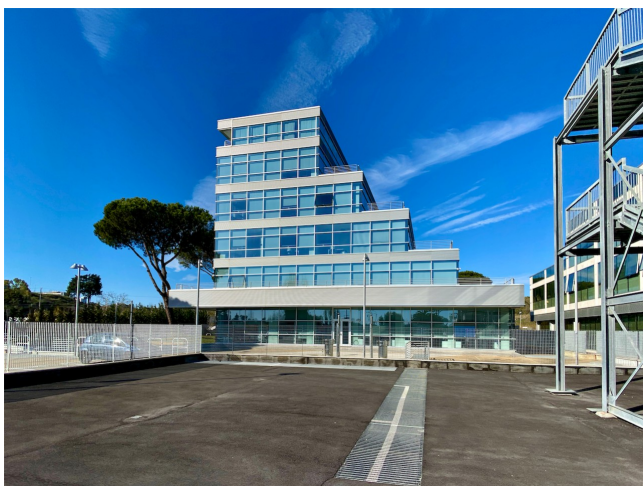

Location 2153

UFFICIO
MODERNO
ROMA (RM) EUR

Moderno edificio con gabiotto sbarra, parcheggi privati, garage seminterrati, varie tipologie di uffici, open space uffici con ampie vetrate, balconate, mensa. Arredi a disposizione in loco in magazzino (sedie, scrivanie e cassettiere).