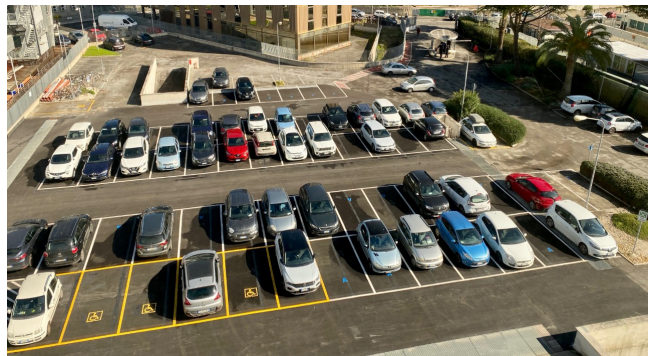

Location 2153

UFFICIO
MODERNO
ROMA (RM) EUR

Moderno edificio con gabiotto sbarra, parcheggi privati, garage seminterrati, varie tipologie di uffici, open space uffici con ampie vetrate, balconate, mensa. Arredi a disposizione in loco in magazzino (sedie, scrivanie e cassettiere).