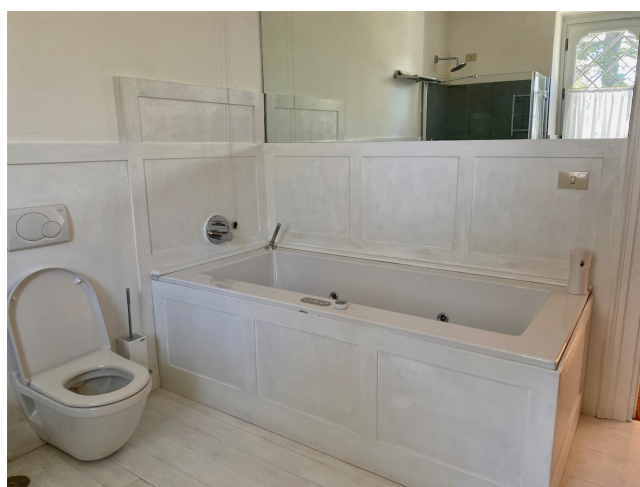

Location 2152

VILLA
LUSSUOSA
ROMA (RM) ROMA EST

Tenuta del XVII secolo con parco, scuderie riconvertite, saloni, salotti, terrazze e suite. Ampi Parcheggi per ospiti e mezzi tecnici.

Si può consultare la scheda online di questa location all'indirizzo <http://www.inlocation.it/location/2152>