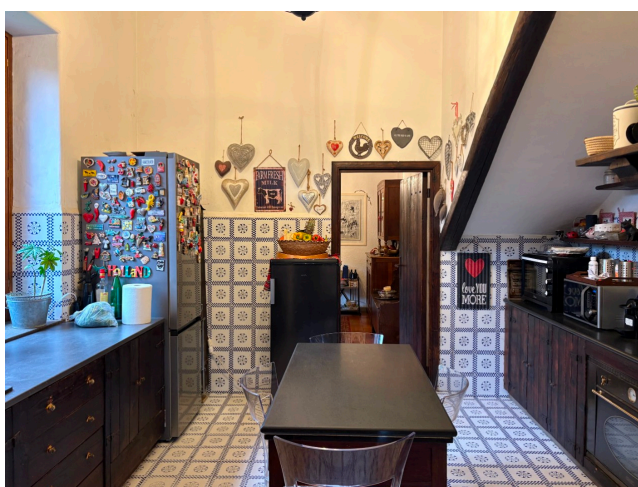

Location 2148

VILLA
MONTAGNA
ROMA (RM) ROMA NORD

Villa in stile montagna con travi a vista, disposta su tre livelli; piano terra open space di 110 mq (ex stalle) con studio e cucina. Al primo piano stanze da letto e servizi. Secondo piano affascinante mansarda con soffitti alti e con travi a vista composta da solone e stanza da letto con servizio. Giardino di 2.000mq e piscina (6x12m). Parcheggio mezzi a disposizione.