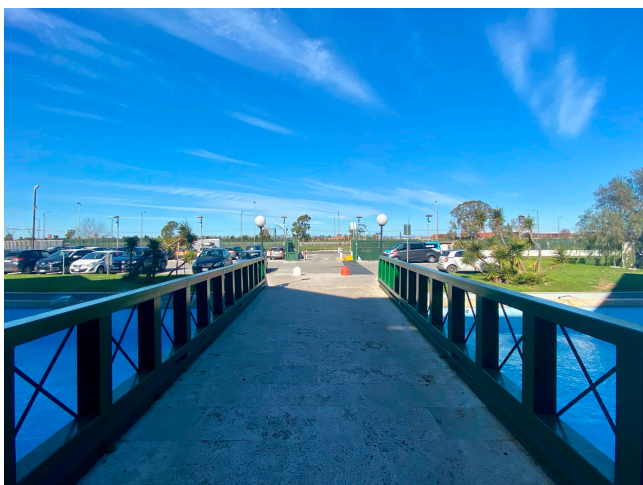

Location 2145

UFFICIO
VUOTO
ROMA (RM) ROMA OVEST

Open space adibiti ad uso uffici, vuoti. Area uffici ubicata al primo piano di edificio moderno a vetri con parcheggio privato.

Si può consultare la scheda online di questa location all'indirizzo <http://www.inlocation.it/location/2145>