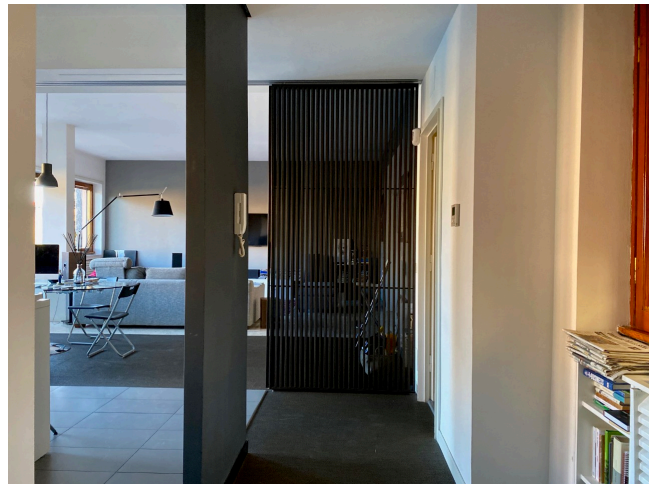

Location 2142

APPARTAMENTO
MODERNO
ROMA (RM) MONTESACRO

Moderno appartamento al primo piano, ingresso su open space composto da salone, area pranzo e cucina a vista. Area notte con due stanze da letto e due bagni.