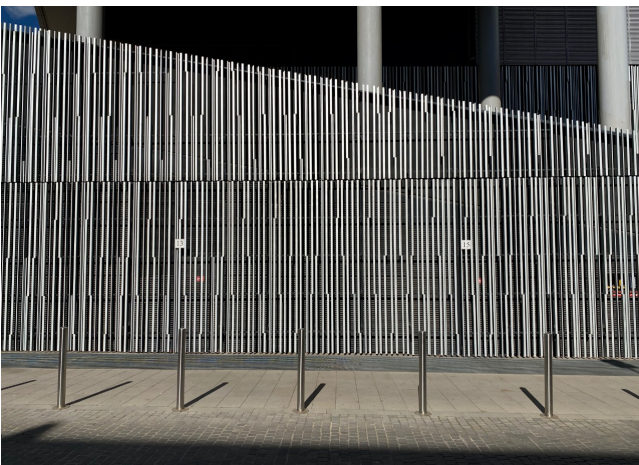

Location 2141

SPAZIO URBANO
MODERNO
ROMA (RM) SALARIO - TRIESTE

Area urbane moderne, spazi architettonici, scale, colonne.
Ideale per shooting fotografici spot e cinema. Autorizzazioni
diritti immagine edifici.