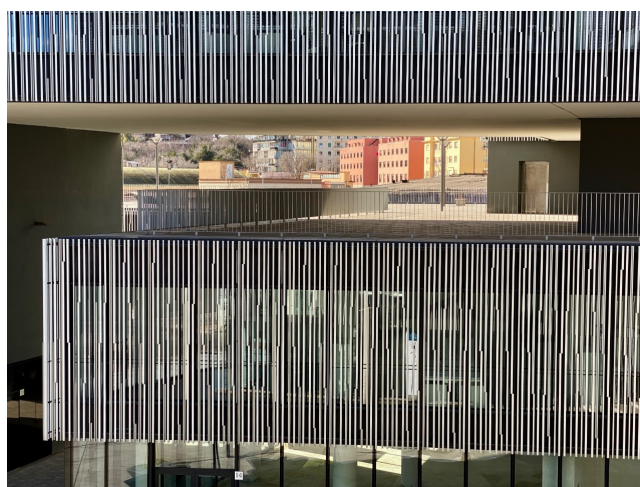

Location 2141

SPAZIO URBANO
MODERNO
ROMA (RM) SALARIO - TRIESTE

Area urbane moderne, spazi architettonici, scale, colonne.
Ideale per shooting fotografici spot e cinema. Autorizzazioni
diritti immagine edifici.