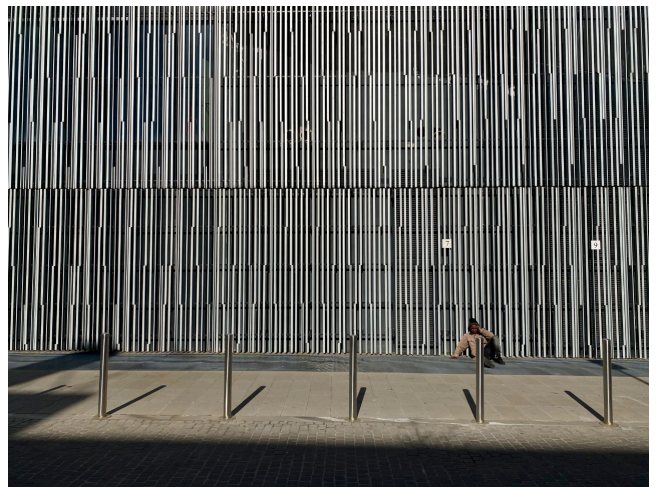

Location 2141

SPAZIO URBANO
MODERNO
ROMA (RM) SALARIO - TRIESTE

Area urbane moderne, spazi architettonici, scale, colonne.
Ideale per shooting fotografici spot e cinema. Autorizzazioni
diritti immagine edifici.