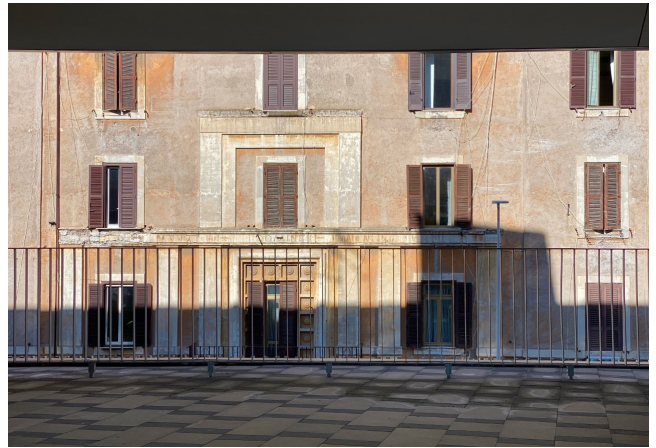

Location 2141

SPAZIO URBANO
MODERNO
ROMA (RM) SALARIO - TRIESTE

Area urbane moderne, spazi architettonici, scale, colonne.
Ideale per shooting fotografici spot e cinema. Autorizzazioni
diritti immagine edifici.