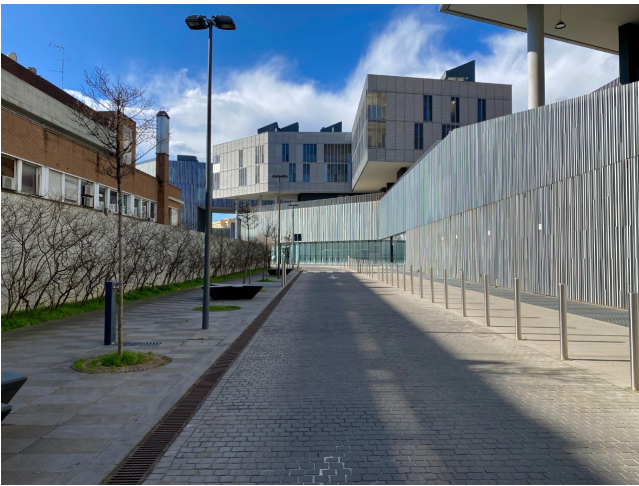

Location 2141

SPAZIO URBANO
MODERNO
ROMA (RM) SALARIO - TRIESTE

Area urbane moderne, spazi architettonici, scale, colonne.
Ideale per shooting fotografici spot e cinema. Autorizzazioni
diritti immagine edifici.