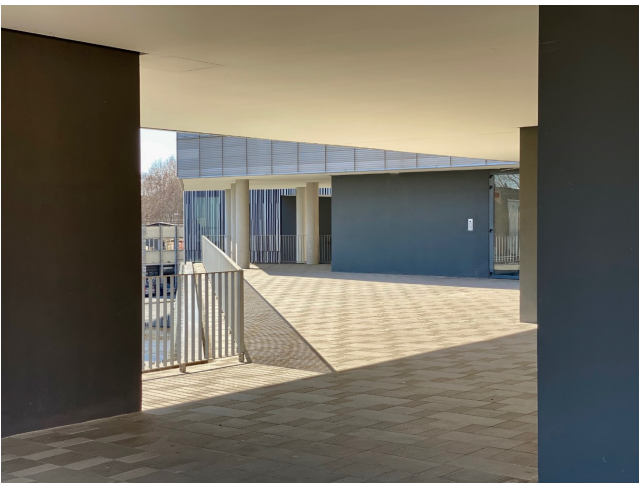

Location 2141

SPAZIO URBANO
MODERNO
ROMA (RM) SALARIO - TRIESTE

Area urbane moderne, spazi architettonici, scale, colonne.
Ideale per shooting fotografici spot e cinema. Autorizzazioni
diritti immagine edifici.