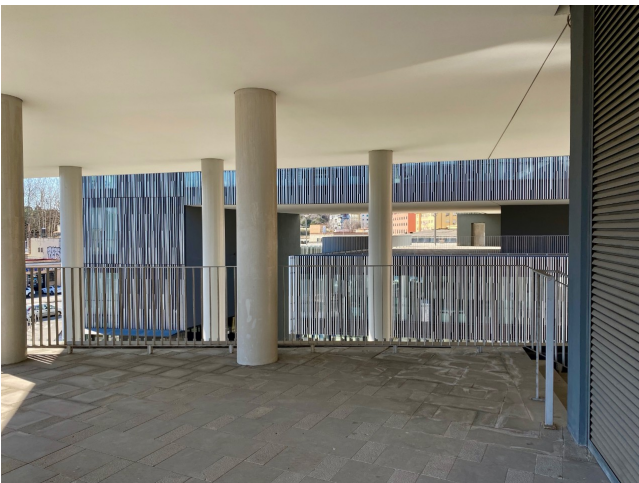

Location 2141

SPAZIO URBANO
MODERNO
ROMA (RM) SALARIO - TRIESTE

Area urbane moderne, spazi architettonici, scale, colonne.
Ideale per shooting fotografici spot e cinema. Autorizzazioni
diritti immagine edifici.