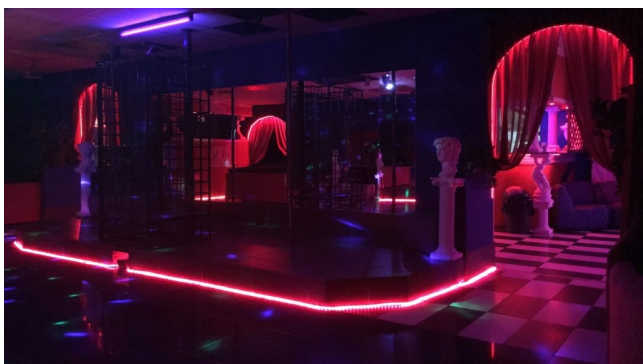

Location 2134

DISCOTECA
ANNI 80/90
ROMA (RM) ARDEATINO

Locale disco night club locale di circa 1200 mq con bar discoteca varie sale e dispone anche di una zona spa con piscina riscaldata sauna bagno turco e tutti i servizi necessari. Parcheggio privato con piazzale di circa 2000mq e disponibilità di orario molto ampia.