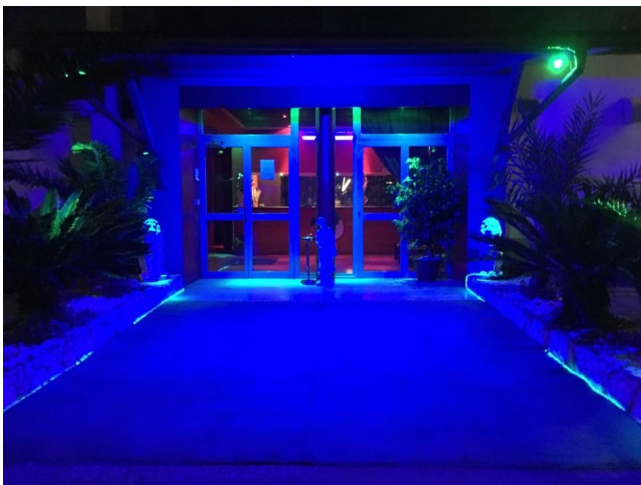

Location 2134

DISCOTECA
ANNI 80/90
ROMA (RM) ARDEATINO

Locale disco night club locale di circa 1200 mq con bar discoteca varie sale e dispone anche di una zona spa con piscina riscaldata sauna bagno turco e tutti i servizi necessari. Parcheggio privato con piazzale di circa 2000mq e disponibilità di orario molto ampia.