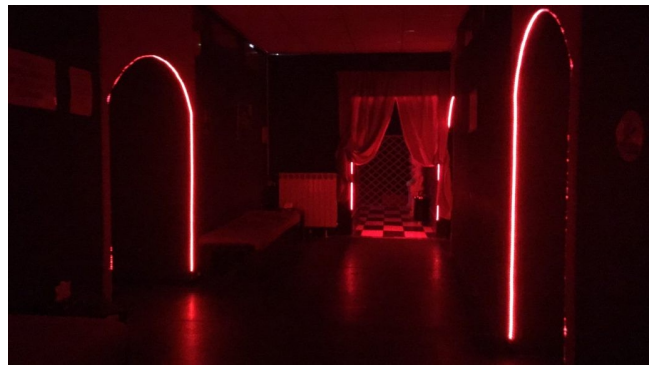

Location 2134

DISCOTECA
ANNI 80/90
ROMA (RM) ARDEATINO

Locale disco night club locale di circa 1200 mq con bar discoteca varie sale e dispone anche di una zona spa con piscina riscaldata sauna bagno turco e tutti i servizi necessari. Parcheggio privato con piazzale di circa 2000mq e disponibilità di orario molto ampia.