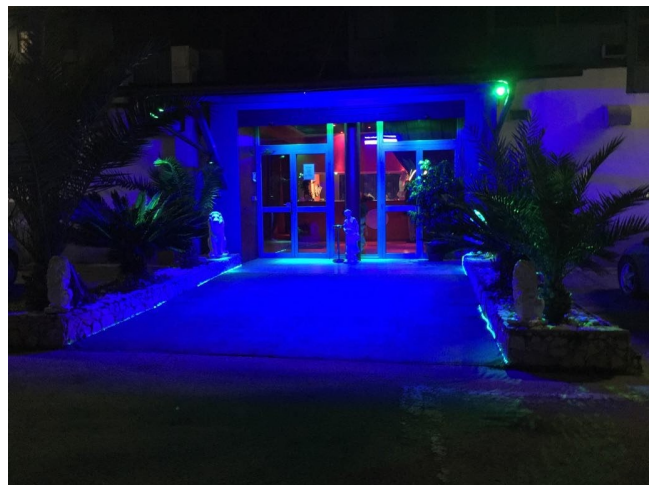

Location 2134

DISCOTECA
ANNI 80/90
ROMA (RM) ARDEATINO

Locale disco night club locale di circa 1200 mq con bar discoteca varie sale e dispone anche di una zona spa con piscina riscaldata sauna bagno turco e tutti i servizi necessari. Parcheggio privato con piazzale di circa 2000mq e disponibilità di orario molto ampia.