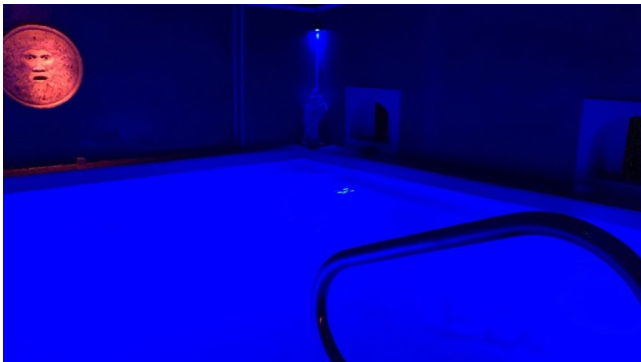

Location 2134

DISCOTECA
ANNI 80/90
ROMA (RM) ARDEATINO

Locale disco night club locale di circa 1200 mq con bar discoteca varie sale e dispone anche di una zona spa con piscina riscaldata sauna bagno turco e tutti i servizi necessari. Parcheggio privato con piazzale di circa 2000mq e disponibilità di orario molto ampia.