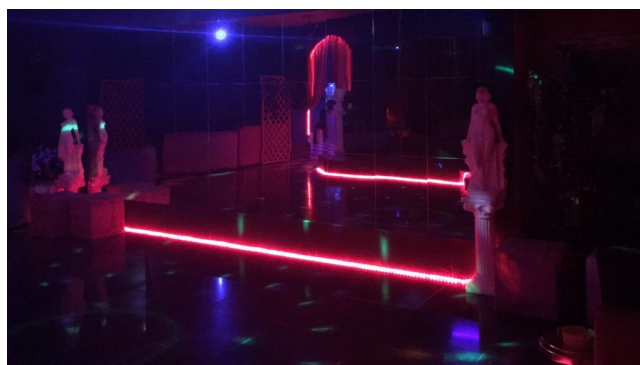

Location 2134

DISCOTECA
ANNI 80/90
ROMA (RM) ARDEATINO

Locale disco night club locale di circa 1200 mq con bar discoteca varie sale e dispone anche di una zona spa con piscina riscaldata sauna bagno turco e tutti i servizi necessari. Parcheggio privato con piazzale di circa 2000mq e disponibilità di orario molto ampia.