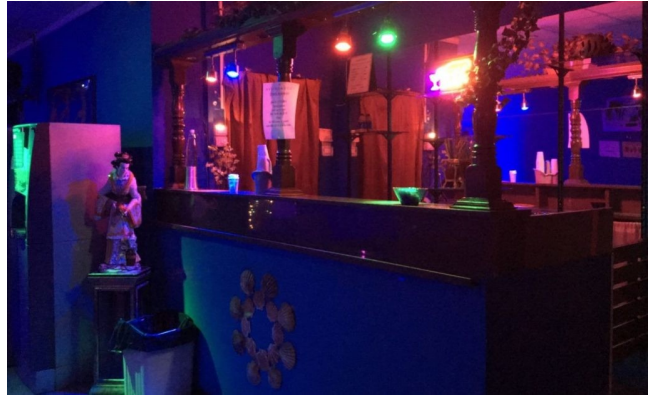

Location 2134

DISCOTECA
ANNI 80/90
ROMA (RM) ARDEATINO

Locale disco night club locale di circa 1200 mq con bar discoteca varie sale e dispone anche di una zona spa con piscina riscaldata sauna bagno turco e tutti i servizi necessari. Parcheggio privato con piazzale di circa 2000mq e disponibilità di orario molto ampia.