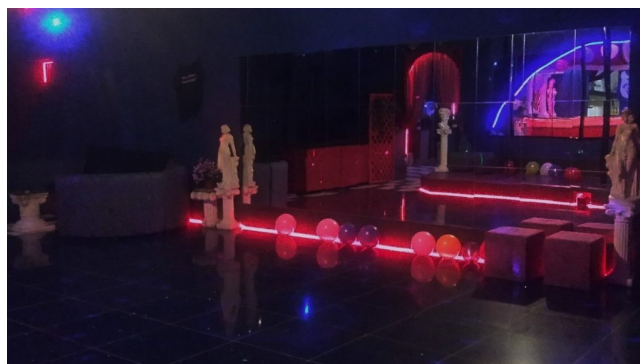

Location 2134

DISCOTECA
ANNI 80/90
ROMA (RM) ARDEATINO

Locale disco night club locale di circa 1200 mq con bar discoteca varie sale e dispone anche di una zona spa con piscina riscaldata sauna bagno turco e tutti i servizi necessari. Parcheggio privato con piazzale di circa 2000mq e disponibilità di orario molto ampia.