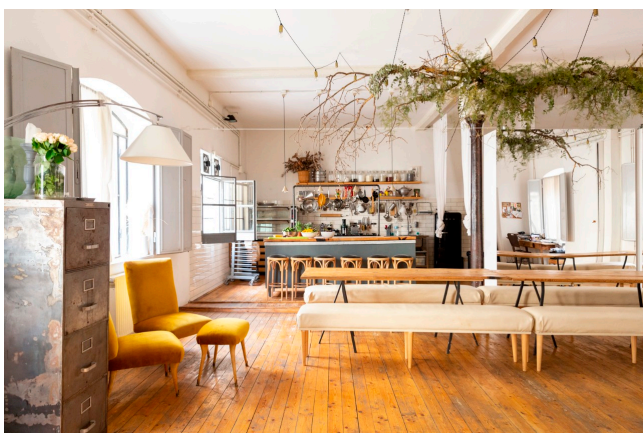

Location 2132

LOFT
BOHEMIEN
ROMA (RM) SAN LORENZO - TIBURTINO

Loft con cucina ideale per spot pubblicitari, eventi cucina e cinema. Terzo piano con montacarichi, ambiente open space con divisori su ruote, altro ambiente con forni e laboratorio, camera e servizi. 10kw a disposizione.