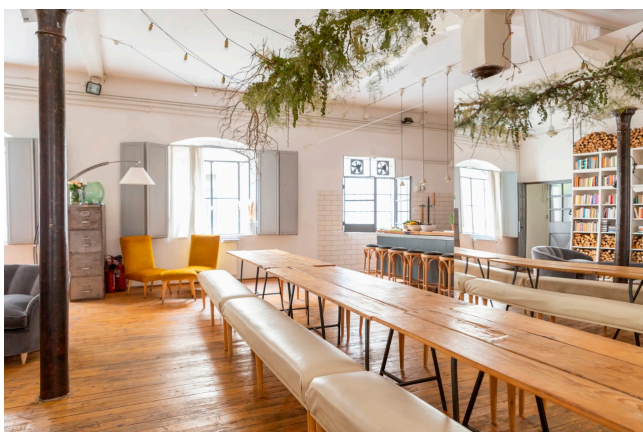

Location 2132

LOFT
BOHEMIEN
ROMA (RM) SAN LORENZO - TIBURTINO

Loft con cucina ideale per spot pubblicitari, eventi cucina e cinema. Terzo piano con montacarichi, ambiente open space con divisori su ruote, altro ambiente con forni e laboratorio, camera e servizi. 10kw a disposizione.