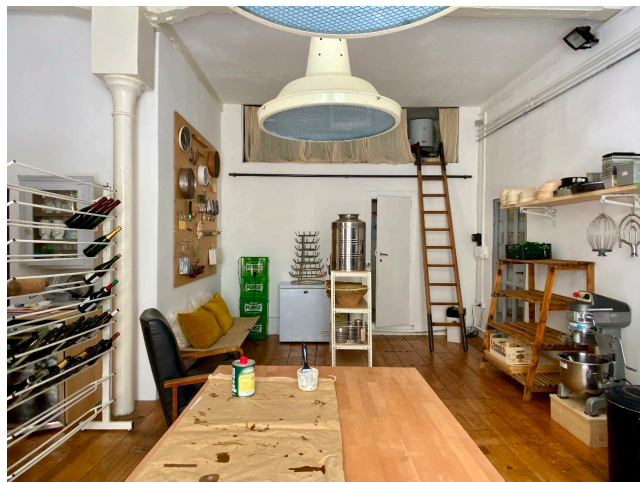

Location 2132

LOFT
BOHEMIEN
ROMA (RM) SAN LORENZO - TIBURTINO

Loft con cucina ideale per spot pubblicitari, eventi cucina e cinema. Terzo piano con montacarichi, ambiente open space con divisori su ruote, altro ambiente con forni e laboratorio, camera e servizi. 10kw a disposizione.