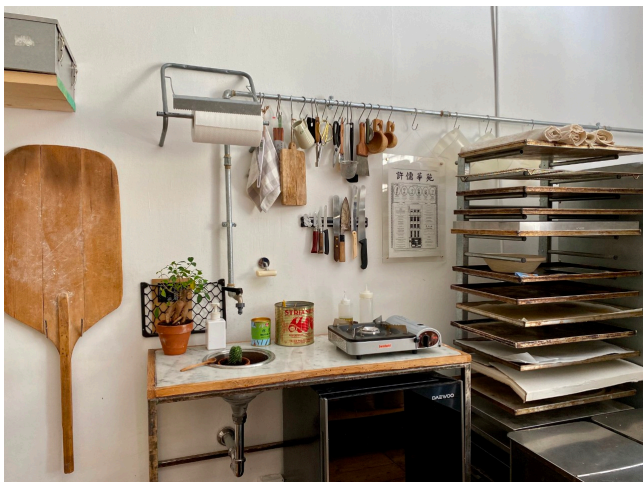

Location 2132

LOFT
BOHEMIEN
ROMA (RM) SAN LORENZO - TIBURTINO

Loft con cucina ideale per spot pubblicitari, eventi cucina e cinema. Terzo piano con montacarichi, ambiente open space con divisori su ruote, altro ambiente con forni e laboratorio, camera e servizi. 10kw a disposizione.