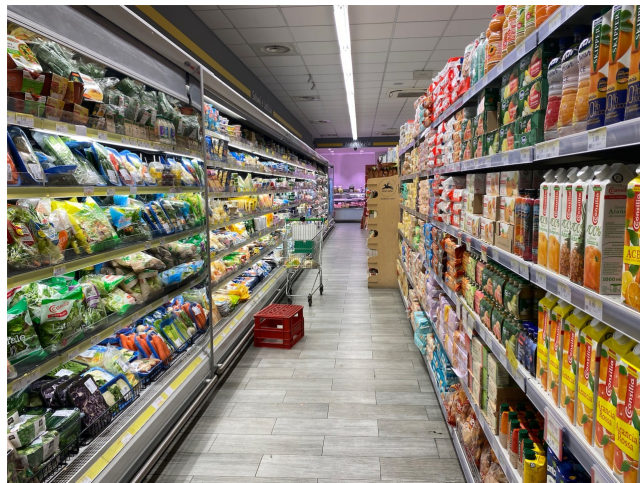

## Location 2127

SUPERMERCATO

ROMA (RM) SALARIO - TRIESTE

Supermercato di 350mq con corsie, corner ortofrutta, carni, salumi e casse. Possibilità di riprese tutti i giorni in orario dalle 21.00 alle 05.00 del mattino!