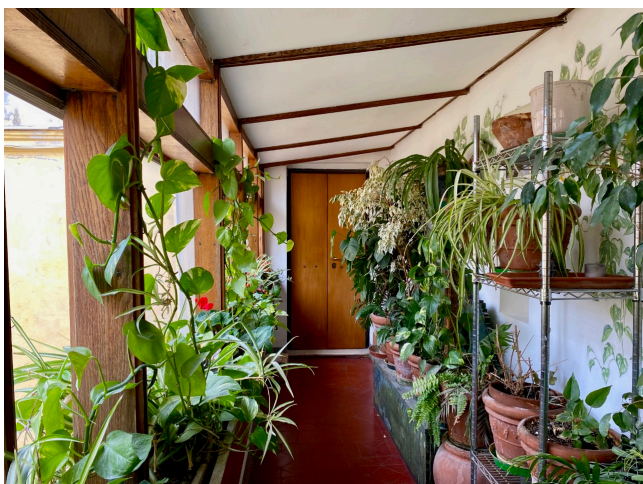

## Location 2126

ATTICO  
BOHEMIEN  
ROMA (RM) TRIDENTE

Attico e super attico, traversa di via del corso! ingresso con salone su cui si affacciano le due camere, lo studio e la veranda a vetri con vista a 360°. Scala esterna che porta al mini appartamento superattico con terrazze su Roma, composta da camera da letto con vista sui tetti, mini cucina e bagno!