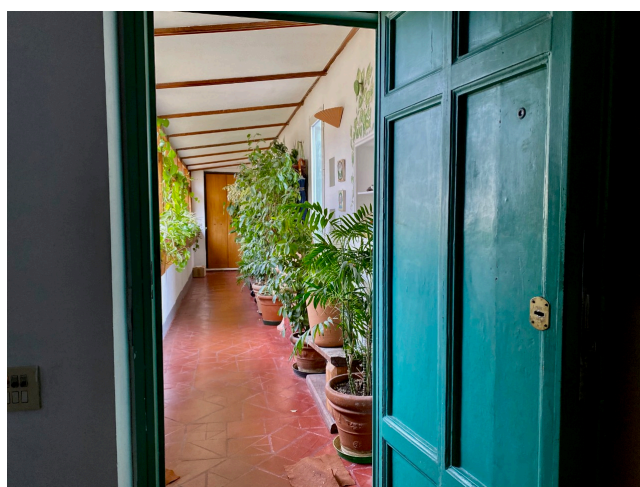

## Location 2126

ATTICO  
BOHEMIEN  
ROMA (RM) TRIDENTE

Attico e super attico, traversa di via del corso! ingresso con salone su cui si affacciano le due camere, lo studio e la veranda a vetri con vista a 360°. Scala esterna che porta al mini appartamento superattico con terrazze su Roma, composta da camera da letto con vista sui tetti, mini cucina e bagno!