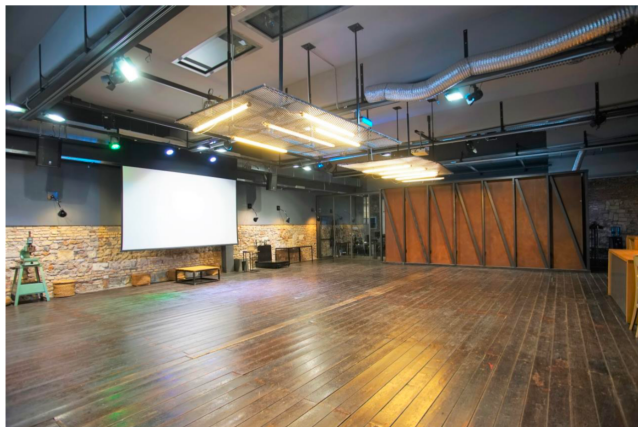

## Location 2119

LOFT  
INDUSTRIALE  
ROMA (RM) PRATI - VATICANO

Si può consultare la scheda online di questa location all'indirizzo <http://www.inlocation.it/location/2119>