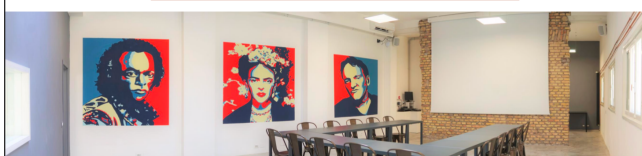

## Location 2119

LOFT  
INDUSTRIALE  
ROMA (RM) PRATI - VATICANO

Si può consultare la scheda online di questa location all'indirizzo <http://www.inlocation.it/location/2119>