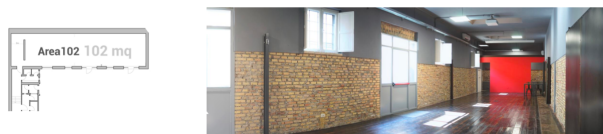

## Location 2119

LOFT  
INDUSTRIALE  
ROMA (RM) PRATI - VATICANO

Si può consultare la scheda online di questa location all'indirizzo <http://www.inlocation.it/location/2119>