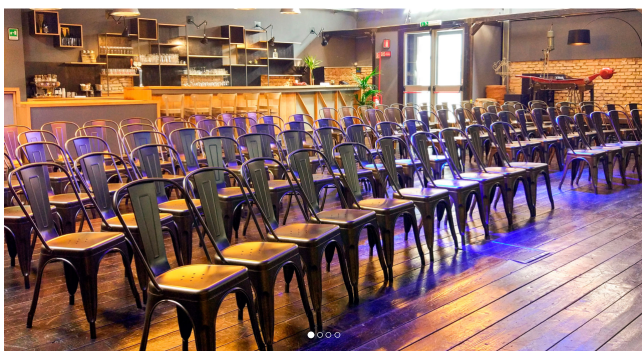

## Location 2119

LOFT  
INDUSTRIALE  
ROMA (RM) PRATI - VATICANO

Si può consultare la scheda online di questa location all'indirizzo <http://www.inlocation.it/location/2119>