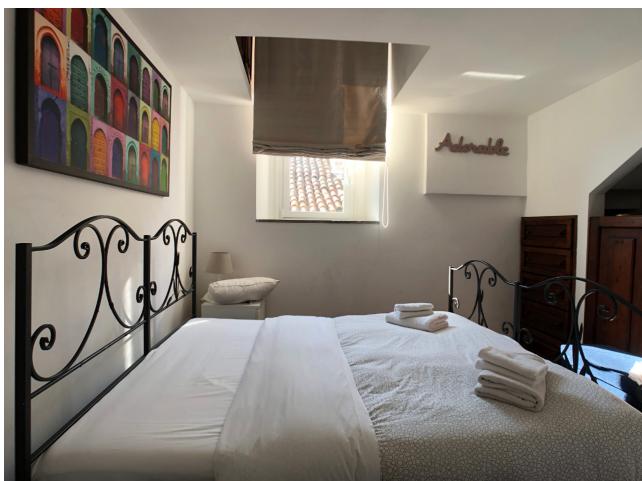

Location 2118

APPARTAMENTO
BOHEMIEN
ROMA (RM) NAVONA / CAMPO DE' FIORI / PANTHEON

Delizioso attico con affaccio scenico su cortile storico del centro di Roma.

Si può consultare la scheda online di questa location all'indirizzo <http://www.inlocation.it/location/2118>