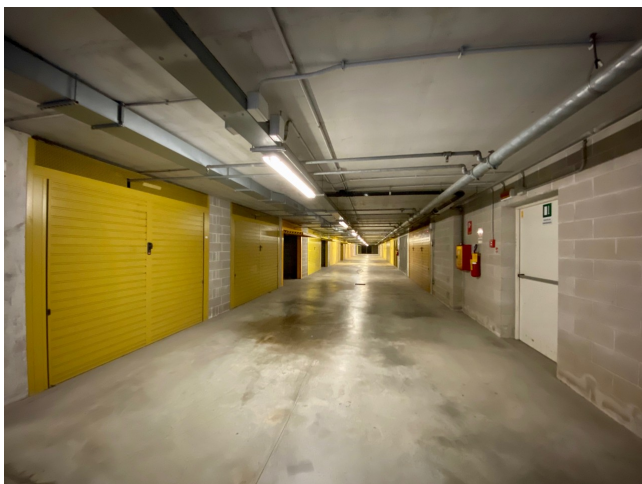

## Location 2117

GARAGE  
MODERNO  
ROMA (RM) SAN LORENZO - TIBURTINO

Moderno garage condominiale su due livelli, uno di colore verde ed uno giallo. Vari scorci interessanti per inseguimenti, zone con grate e passaggi.