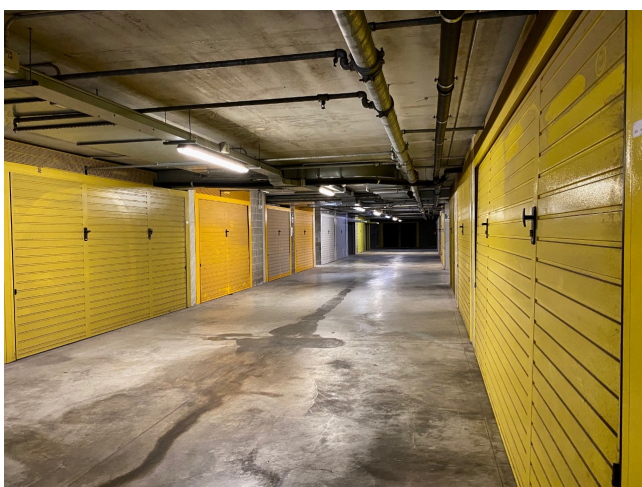

Location 2117

GARAGE
MODERNO
ROMA (RM) SAN LORENZO - TIBURTINO

Moderno garage condominiale su due livelli, uno di colore verde ed uno giallo. Vari scorci interessanti per inseguimenti, zone con grate e passaggi.