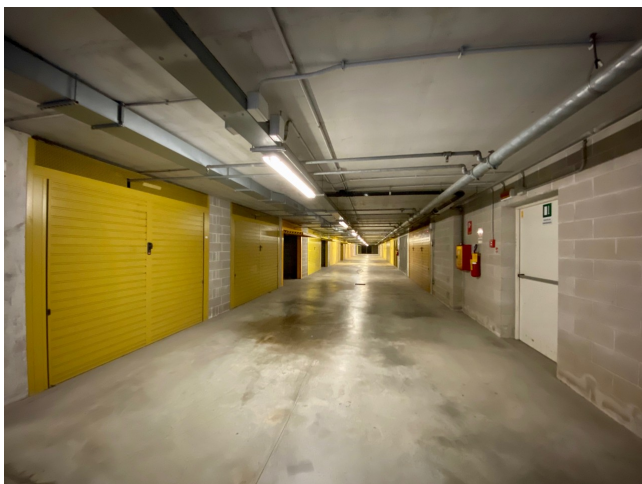

Location 2117

GARAGE
MODERNO
ROMA (RM) SAN LORENZO - TIBURTINO

Moderno garage condominiale su due livelli, uno di colore verde ed uno giallo. Vari scorci interessanti per inseguimenti, zone con grate e passaggi.