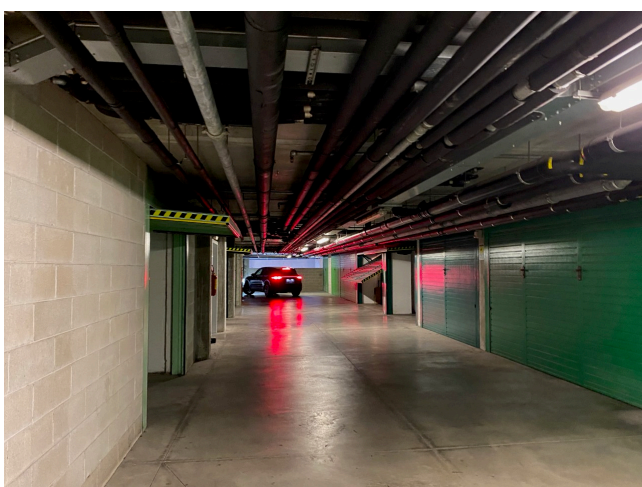

## Location 2117

GARAGE  
MODERNO  
ROMA (RM) SAN LORENZO - TIBURTINO

Moderno garage condominiale su due livelli, uno di colore verde ed uno giallo. Vari scorci interessanti per inseguimenti, zone con grate e passaggi.