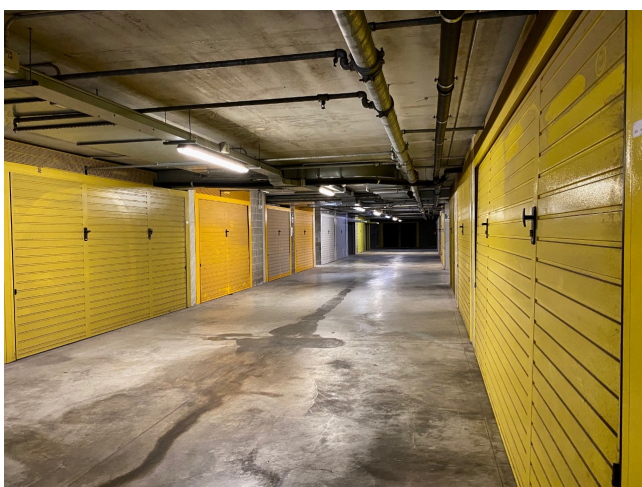

## Location 2117

GARAGE  
MODERNO  
ROMA (RM) SAN LORENZO - TIBURTINO

Moderno garage condominiale su due livelli, uno di colore verde ed uno giallo. Vari scorci interessanti per inseguimenti, zone con grate e passaggi.