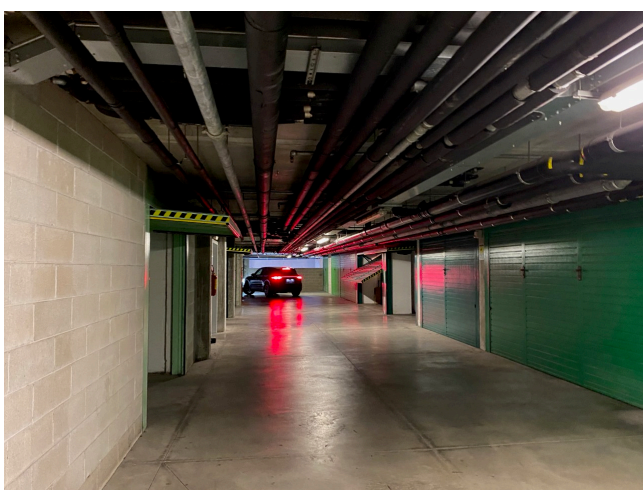

Location 2117

GARAGE
MODERNO
ROMA (RM) SAN LORENZO - TIBURTINO

Moderno garage condominiale su due livelli, uno di colore verde ed uno giallo. Vari scorci interessanti per inseguimenti, zone con grate e passaggi.