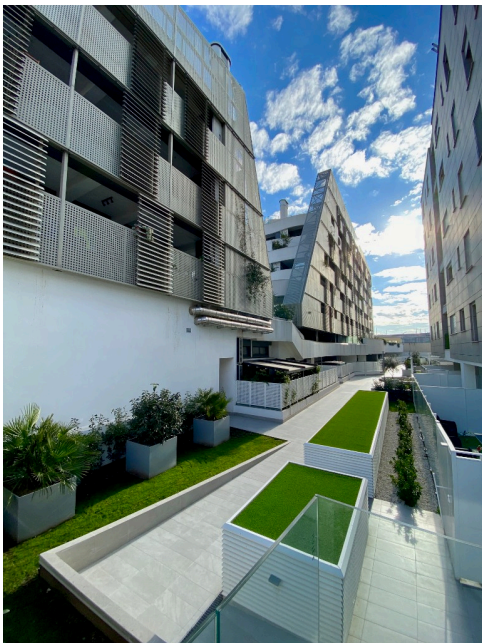

Location 2116

CONDOMINIO
MODERNO
ROMA (RM) SAN LORENZO - TIBURTINO

Condominio moderno di recente costruzione con aree comuni moderne, ascensori, scale, lucernari, cassette posta, garage su due livelli, terrazzi.