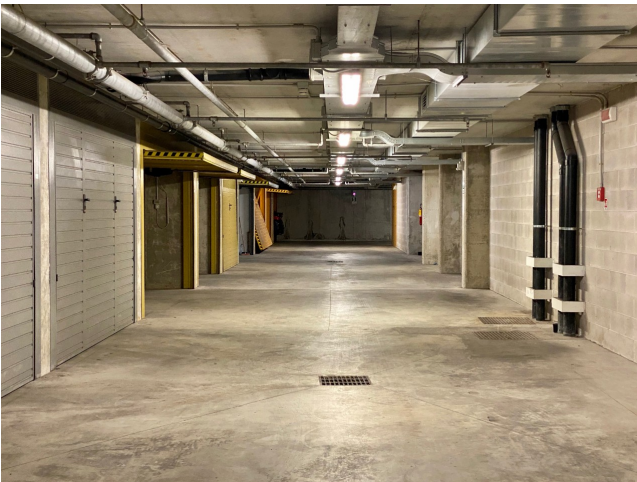

Location 2116

CONDOMINIO
MODERNO
ROMA (RM) SAN LORENZO - TIBURTINO

Condominio moderno di recente costruzione con aree comuni moderne, ascensori, scale, lucernari, cassette posta, garage su due livelli, terrazzi.