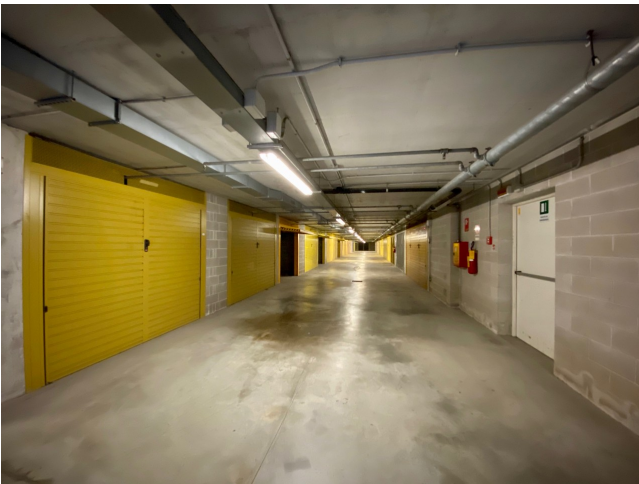

Location 2116

CONDOMINIO
MODERNO
ROMA (RM) SAN LORENZO - TIBURTINO

Condominio moderno di recente costruzione con aree comuni moderne, ascensori, scale, lucernari, cassette posta, garage su due livelli, terrazzi.