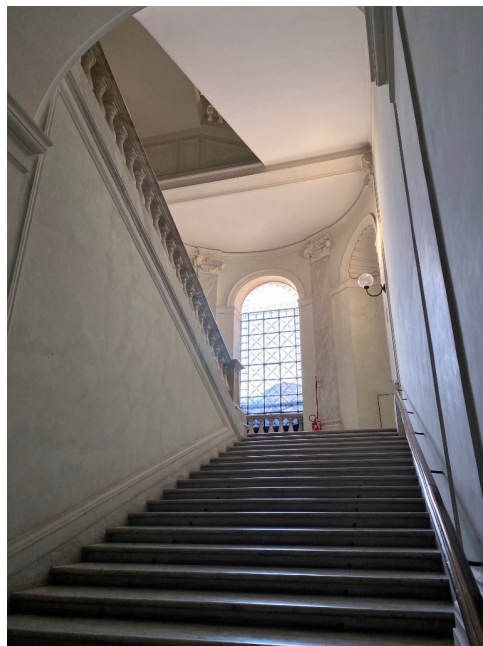

## Location 2114

LOFT  
ANTICO  
ROMA (RM) TERMINI - VENETO

Spazi espositivo di 1.300mq diviso in sei saloni in sequenza e collegati tra loro. Posizionato al piano nobile con tripli ingressi collegati a bellissime scalinate antiche.