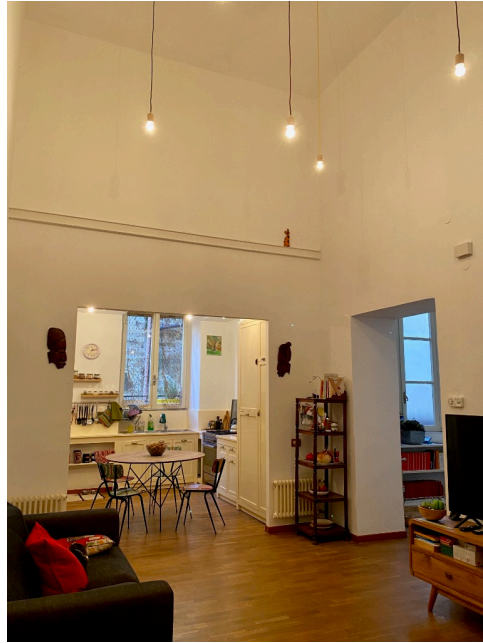

## Location 2113

APPARTAMENTO  
BOHEMIEN  
ROMA (RM) TERMINI - VENETO

Appartamento con ampio ingresso con vetrate, salotto su cui si affacciano la cucina a vista, lo studio e le due stanze da letto.

Si può consultare la scheda online di questa location all'indirizzo <http://www.inlocation.it/location/2113>