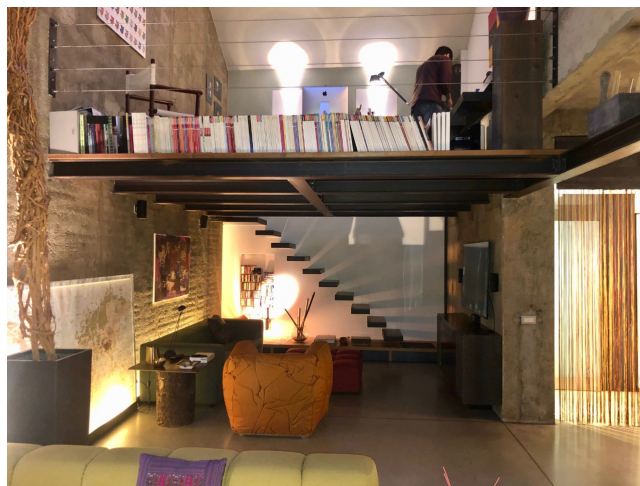

Location 2112

LOFT
MODERNO
MILANO (MI)

Loft a Milano con soppalco e ampie vetrate

Si può consultare la scheda online di questa location all'indirizzo <http://www.inlocation.it/location/2112>