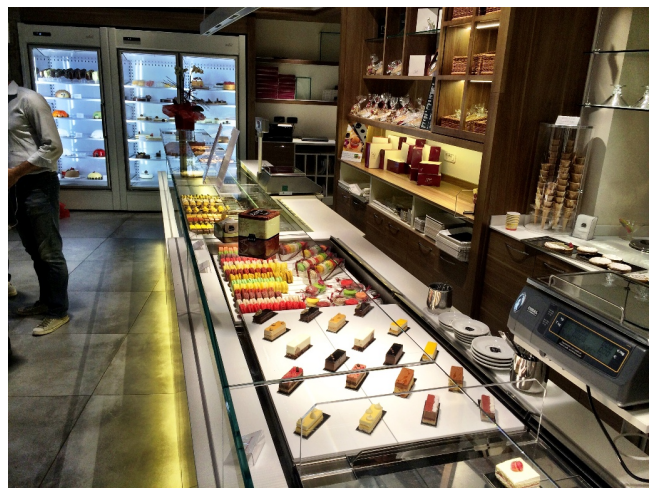

## Location 211

BAR  
MODERNO  
ROMA (RM) SALARIO - TRIESTE

Pasticceria e Bar modernissimo, con un laboratorio all'avanguardia per la produzione di dolci, 200mq

Si può consultare la scheda online di questa location all'indirizzo <http://www.inlocation.it/location/211>