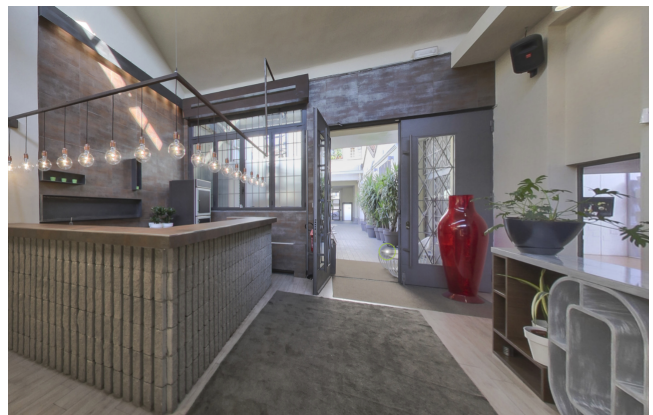

## Location 2108

LOFT  
MODERNO  
MILANO (MI)

Spazio foyer di 75mq

SEZIONE A-A

PIANO TERRA

Si può consultare la scheda online di questa location all'indirizzo <http://www.inlocation.it/location/2108>