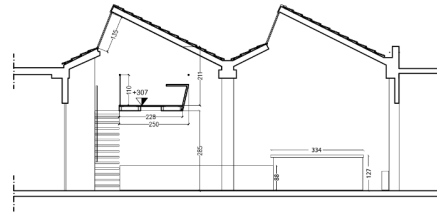

## Location 2108

LOFT  
MODERNO  
MILANO (MI)

Spazio foyer di 75mq

SEZIONE A-A

PIANO TERRA

Si può consultare la scheda online di questa location all'indirizzo <http://www.inlocation.it/location/2108>