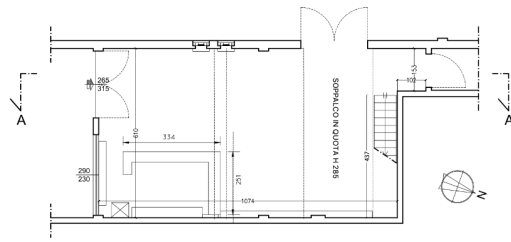

## Location 2108

LOFT  
MODERNO  
MILANO (MI)

Spazio foyer di 75mq

SEZIONE A-A

PIANO TERRA

Si può consultare la scheda online di questa location all'indirizzo <http://www.inlocation.it/location/2108>