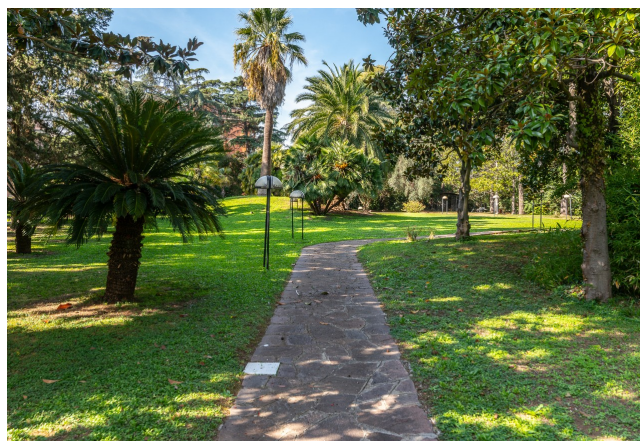

## Location 2103

VILLA  
ANNI 50/70  
MOSTACCIANO (RM)

Bella Villa anni 70 con ampi spazi a piano terra, arredi dell'epoca. Grande giardino privato.

Si può consultare la scheda online di questa location all'indirizzo <http://www.inlocation.it/location/2103>