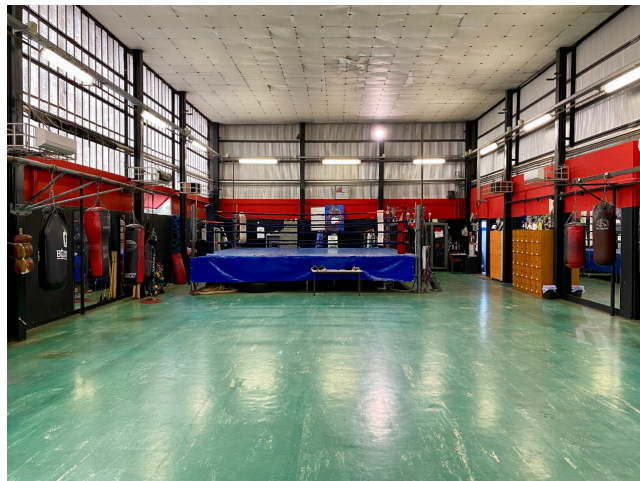

Location 2098

CENTRO SPORTIVO
POPOLARE
ROMA (RM) EUR

Palestra di pugilato, unico ambiente con sacchi e ring,
spogliatoi. Ampio parcheggio privato

Si può consultare la scheda online di questa location all'indirizzo <http://www.inlocation.it/location/2098>