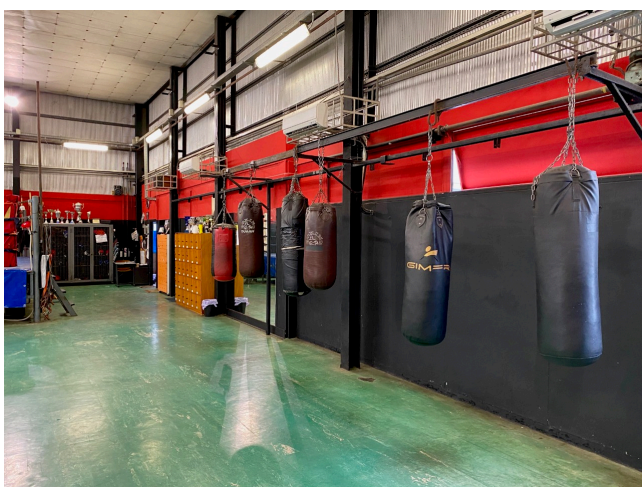

Location 2098

CENTRO SPORTIVO
POPOLARE
ROMA (RM) EUR

Palestra di pugilato, unico ambiente con sacchi e ring,
spogliatoi. Ampio parcheggio privato

Si può consultare la scheda online di questa location all'indirizzo <http://www.inlocation.it/location/2098>