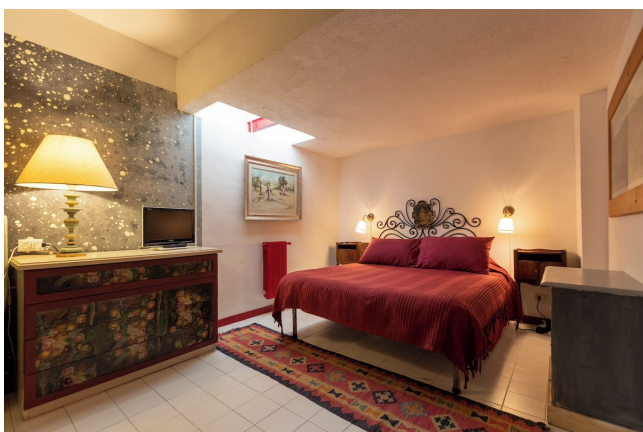

Location 2096

VILLA
BOHEMIEN
ROMA (RM) TRASTEVERE

Location unica, mix di stili, elegante, bohemien, etnica, eccentrica! disposta su due livelli che abbracciano la coorte interna in stile riad.

Si può consultare la scheda online di questa location all'indirizzo <http://www.inlocation.it/location/2096>