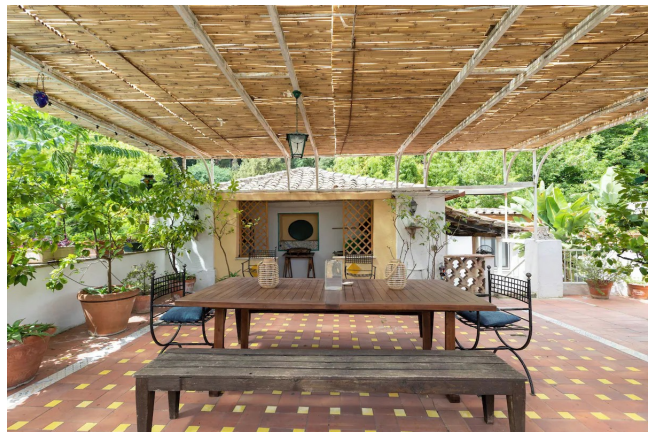

Location 2096

VILLA
BOHEMIEN
ROMA (RM) TRASTEVERE

Location unica, mix di stili, elegante, bohemien, etnica, eccentrica! disposta su due livelli che abbracciano la coorte interna in stile riad.

Si può consultare la scheda online di questa location all'indirizzo <http://www.inlocation.it/location/2096>