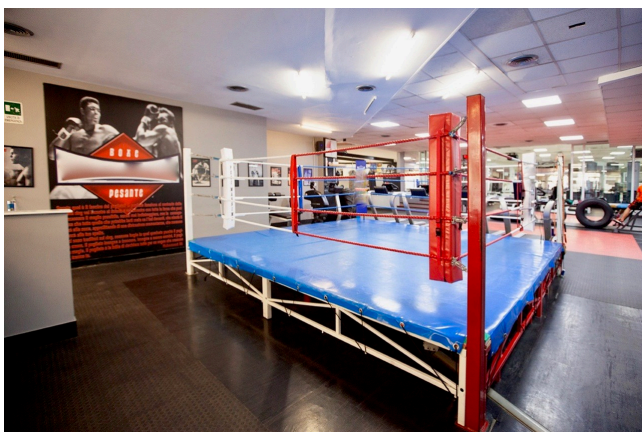

## Location 2092

CENTRO SPORTIVO  
MODERNO  
ROMA (RM) SALARIO - TRIESTE

Si può consultare la scheda online di questa location all'indirizzo <http://www.inlocation.it/location/2092>